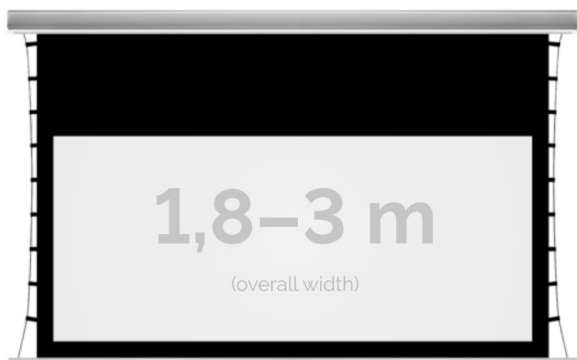

Inteligentna Elektronika

Ul. Raduńska 36A
83-333 Chmielno

Tel.: +48 730 90 60 90

E-mail: info@centrumprojekcji.pl

Nazwa

**Ekran Elektryczny Do Zabudowy Z
Napinaczami Kauber InCeiling Tensioned
Black Top BT 240 230x173 cm 4:3 113" CLV
Pro 8K INTBT.430.240**

Cena

7 850,00 zł

Producent

Kauber

OPIS PRODUKTU

OPIS PRODUKTU:

KAUBER InCeiling to najwyższej klasy elektryczne ekrany projekcyjne. Przeznaczone do zabudowy w sufitach podwieszanych. Praktycznie zaprojektowana, aluminiowa obudowa posiada wiele ułatwień montażowych. W wersji Tensioned wyposażone są dodatkowo w specjalny system napinaczy, by uzyskać płaską powierzchnię projekcyjną. Seria stworzona z myślą o zabudowach sufitowych zarówno w salach konferencyjnych jak i kinach domowych.

DANE TECHNICZNE:

Format:

1:14:316:916:10 dowolny

Dostępne powierzchnie:

Clear Vision: gain 1.0 CLV Pro 8K: gain 1.2 Gray Pro: gain 0.8 MPER (perforowana): gain 1.2 ALR F3DD: gain

1.0

Kolor obudowy:

biały