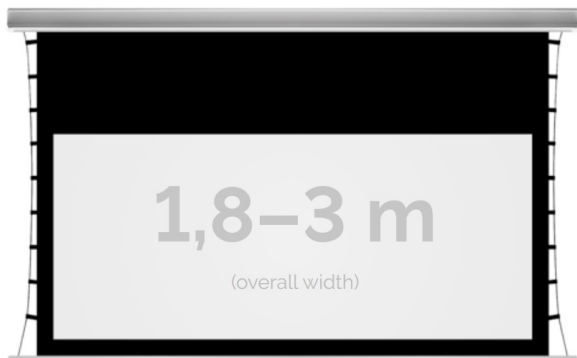

Inteligentna Elektronika

Ul. Raduńska 36A
83-333 Chmielno

Tel.: +48 730 90 60 90

E-mail: info@centrumprojekcji.pl

Nazwa

**Ekran Elektryczny Do Zabudowy Z
Napinaczami Kauber InCeiling Tensioned
Black Top BT 240 230x173 cm 4:3 113"
MPER INTBT.430.240**

Cena

11 210,00 zł

Producent

Kauber

OPIS PRODUKTU

OPIS PRODUKTU:

KAUBER InCeiling to najwyższej klasy elektryczne ekrany projekcyjne. Przeznaczone do zabudowy w sufitach podwieszanych. Praktycznie zaprojektowana, aluminiowa obudowa posiada wiele ułatwień montażowych. W wersji Tensioned wyposażone są dodatkowo w specjalny system napinaczy, by uzyskać płaską powierzchnię projekcyjną. Seria stworzona z myślą o zabudowach sufitowych zarówno w salach konferencyjnych jak i kinach domowych.

DANE TECHNICZNE:

Format:

1:14:316:916:10 dowolny

Dostępne powierzchnie:

Clear Vision: gain 1.0 CLV Pro 8K: gain 1.2 Gray Pro: gain 0.8 MPER (perforowana): gain 1.2 ALR F3DD: gain

1.0

Kolor obudowy:

biały

Dostępne sterowanie:

wbudowane radiowenaścienne (standard)zewewnętrzne radiowetrigger 12Vtrigger 230Vodbiornik IR/RS

CECHY PRODUKTU

Model/Seria	InCeiling Tensioned BT Black Top
Wielkość Obszaru Roboczego (cm)	230x173
Szerokość Obszaru Roboczego (cm)	230
Wysokość Obszaru Roboczego (cm)	173
Format Obszaru Roboczego	4:3
Przekątna (cale)	113
Rodzaj Płótna	MPER
Czarna Ramka	Tak
Czarny Górny Pas	Tak
Długość Kasety (cm)	270
Minimalna Wysokość Zabudowy Liczona Z Grubością Płyty GK	121
System Napinaczy Płótna	Tak
Strona Zasilania (Z Perspektywy Widza)	Dowolna
Sterowanie Ekranem	Pilot Przewodowy Ścienny
Wysuw Płótna Z Kasety	Przedni Lub Tylny