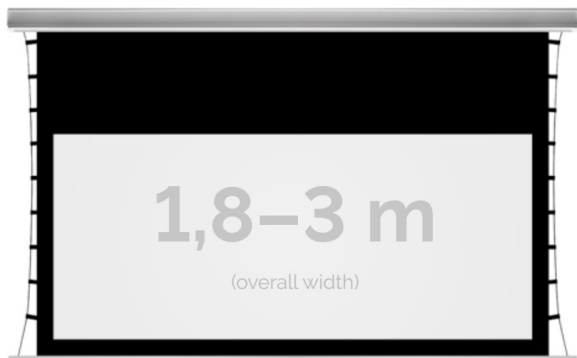

Inteligentna Elektronika

Ul. Raduńska 36A
83-333 Chmielno

Tel.: +48 730 90 60 90

E-mail: info@centrumprojekcji.pl

Nazwa

**Ekran Elektryczny Do Zabudowy Z
Napinaczami Kauber InCeiling Tensioned
Black Top BT 260 250x141 cm 16:9 113" ALR
F3DD INTBT.169.260**

Cena

10 100,00 zł

Producent

Kauber

OPIS PRODUKTU

OPIS PRODUKTU:

KAUBER InCeiling to najwyższej klasy elektryczne ekrany projekcyjne. Przeznaczone do zabudowy w sufitach podwieszanych. Praktycznie zaprojektowana, aluminiowa obudowa posiada wiele ułatwień montażowych. W wersji Tensioned wyposażone są dodatkowo w specjalny system napinaczy, by uzyskać płaską powierzchnię projekcyjną. Seria stworzona z myślą o zabudowach sufitowych zarówno w salach konferencyjnych jak i kinach domowych.

NAJWAŻNIEJSZE CECHY PRODUKTU:

Ekran z napędem elektrycznym umożliwiającym jego rozwijanie/zwijanie (opcja 60 miesięcznej gwarancji na silnik ekranu) Wymiary powierzchni aktywnej na zamówienie Wał nawojowy z wmontowanym cichym napędem rurowym Aluminiowa, anodowana obudowa (w standardzie biały kolor) System napinaczy zapewniający gładką i płaską powierzchnię ekranu Czarna ramka dookoła powierzchni projekcyjnej podnosi kontrast wyświetlanego filmu/prezentacji oraz eliminuje efekt Keystona ("trapezowania") Montaż w suficie podwieszanym (całkowite ukrycie ekranu gdy jest on zwinięty, widać tylko maskownicę) Przełącznik ścienny natynkowy marki Somfy (w standardzie)

DANE TECHNICZNE:

Format:

1:14:316:916:10 dowolny

Dostępne powierzchnie:

Clear Vision: gain 1.0 CLV Pro 8K: gain 1.2 Gray Pro: gain 0.8 MPER (perforowana): gain 1.2 ALR F3DD: gain

1.0

Kolor obudowy:

biały