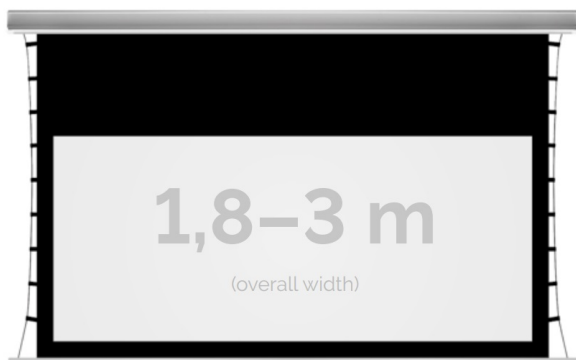

Inteligentna Elektronika

Ul. Raduńska 36A
83-333 Chmielno

Tel.: +48 730 90 60 90

E-mail: info@centrumprojekcji.pl

Nazwa

**Ekran Elektryczny Do Zabudowy Z
Napinaczami Kauber InCeiling Tensioned
Black Top BT 260 250x156 cm 16:10 116"
MPER INTBT.161.260**

Cena

11 660,00 zł

Producent

Kauber

OPIS PRODUKTU

OPIS PRODUKTU:

KAUBER InCeiling to najwyższej klasy elektryczne ekrany projekcyjne. Przeznaczone do zabudowy w sufitach podwieszanych. Praktycznie zaprojektowana, aluminiowa obudowa posiada wiele ułatwień montażowych. W wersji Tensioned wyposażone są dodatkowo w specjalny system napinaczy, by uzyskać płaską powierzchnię projekcyjną. Seria stworzona z myślą o zabudowach sufitowych zarówno w salach konferencyjnych jak i kinach domowych.

DANE TECHNICZNE:

Format:

1:14:316:916:10 dowolny

Dostępne powierzchnie:

Clear Vision: gain 1.0 CLV Pro 8K: gain 1.2 Gray Pro: gain 0.8 MPER (perforowana): gain 1.2 ALR F3DD: gain

1.0

Kolor obudowy:

biały

Dostępne sterowanie:

wbudowane radiowenaścienne (standard)zewewnętrzne radiowetrigger 12Vtrigger 230Vodbiornik IR/RS

CECHY PRODUKTU

Model/Seria	InCeiling Tensioned BT Black Top
Wielkość Obszaru Roboczego (cm)	250x156
Szerokość Obszaru Roboczego (cm)	250
Wysokość Obszaru Roboczego (cm)	156
Format Obszaru Roboczego	16:10
Przekątna (cale)	116
Rodzaj Płótna	MPER
Czarna Ramka	Tak
Czarny Górny Pas	Tak
Długość Kasety (cm)	290
Minimalna Wysokość Zabudowy Liczona Z Grubością Płyty GK	121
System Napinaczy Płótna	Tak
Strona Zasilania (Z Perspektywy Widza)	Dowolna
Sterowanie Ekranem	Pilot Przewodowy Ścienny
Wysuw Płótna Z Kasety	Przedni Lub Tylny