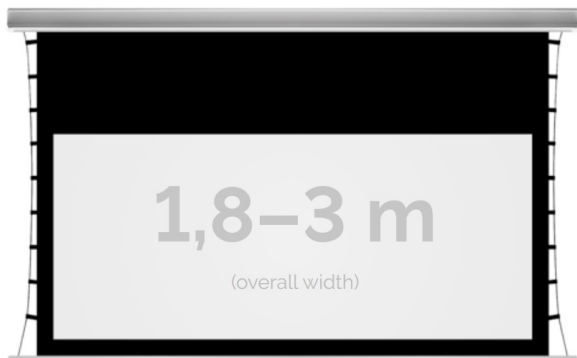

Inteligentna Elektronika

Ul. Raduńska 36A
83-333 Chmielno

Tel.: +48 730 90 60 90

E-mail: info@centrumprojekcji.pl

Nazwa

**Ekran Elektryczny Do Zabudowy Z
Napinaczami Kauber InCeiling Tensioned
Black Top BT 260 250x188 cm 4:3 123" ALR
F3DD INTBT.430.260**

Cena

10 670,00 zł

Producent

Kauber

OPIS PRODUKTU

OPIS PRODUKTU:

KAUBER InCeiling to najwyższej klasy elektryczne ekrany projekcyjne. Przeznaczone do zabudowy w sufitach podwieszanych. Praktycznie zaprojektowana, aluminiowa obudowa posiada wiele ułatwień montażowych. W wersji Tensioned wyposażone są dodatkowo w specjalny system napinaczy, by uzyskać płaską powierzchnię projekcyjną. Seria stworzona z myślą o zabudowach sufitowych zarówno w salach konferencyjnych jak i kinach domowych.

NAJWAŻNIEJSZE CECHY PRODUKTU:

Ekran z napędem elektrycznym umożliwiającym jego rozwijanie/zwijanie (opcja 60 miesięcznej gwarancji na silnik ekranu) Wymiary powierzchni aktywnej na zamówienie Wał nawojowy z wmontowanym cichym napędem rurowym Aluminiowa, anodowana obudowa (w standardzie biały kolor) System napinaczy zapewniający gładką i płaską powierzchnię ekranu Czarna ramka dookoła powierzchni projekcyjnej podnosi kontrast wyświetlanego filmu/prezentacji oraz eliminuje efekt Keystona ("trapezowania") Montaż w suficie podwieszanym (całkowite ukrycie ekranu gdy jest on zwinięty, widać tylko maskownicę) Przełącznik ścienny natynkowy marki Somfy (w standardzie)

DANE TECHNICZNE:

Format:

1:14:316:916:10 dowolny

Dostępne powierzchnie:

Clear Vision: gain 1.0 CLV Pro 8K: gain 1.2 Gray Pro: gain 0.8 MPER (perforowana): gain 1.2 ALR F3DD: gain

1.0

Kolor obudowy:

biały