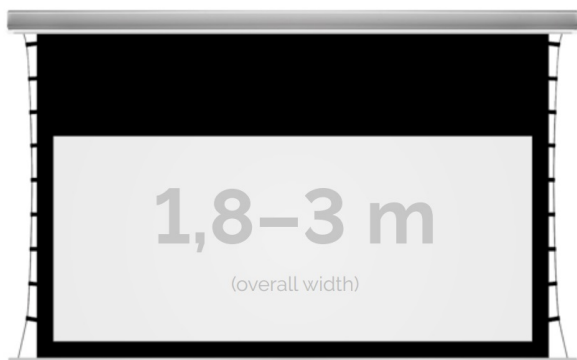

Inteligentna Elektronika

Ul. Raduńska 36A
83-333 Chmielno

Tel.: +48 730 90 60 90

E-mail: info@centrumprojekcji.pl

Nazwa

**Ekran Elektryczny Do Zabudowy Z
Napinaczami Kauber InCeiling Tensioned
Black Top BT 260 250x188 cm 4:3 123" Clear
Vision INTBT.430.260**

Cena

8 210,00 zł

Producent

Kauber

OPIS PRODUKTU

OPIS PRODUKTU:

KAUBER InCeiling to najwyższej klasy elektryczne ekrany projekcyjne. Przeznaczone do zabudowy w sufitach podwieszanych. Praktycznie zaprojektowana, aluminiowa obudowa posiada wiele ułatwień montażowych. W wersji Tensioned wyposażone są dodatkowo w specjalny system napinaczy, by uzyskać płaską powierzchnię projekcyjną. Seria stworzona z myślą o zabudowach sufitowych zarówno w salach konferencyjnych jak i kinach domowych.

NAJWAŻNIEJSZE CECHY PRODUKTU:

Ekran z napędem elektrycznym umożliwiającym jego rozwijanie/zwijanie (opcja 60 miesięcznej gwarancji na silnik ekranu) Wymiary powierzchni aktywnej na zamówienie Wał nawojowy z wmontowanym cichym napędem rurowym Aluminiowa, anodowana obudowa (w standardzie biały kolor) System napinaczy zapewniający gładką i płaską powierzchnię ekranu Czarna ramka dookoła powierzchni projekcyjnej podnosi kontrast wyświetlanego filmu/prezentacji oraz eliminuje efekt Keystona ("trapezowania") Montaż w suficie podwieszanym (całkowite ukrycie ekranu gdy jest on zwinięty, widać tylko maskownicę) Przełącznik ścienny natynkowy marki Somfy (w standardzie)

OPCJE PERSONALIZACJI:

Format i wymiary ekranu Kolor obudowy (dowolnie wybrany z palety kolorów RAL, malowana proszkowo) Możliwość zastosowania akustycznej powierzchni perforowanej Możliwość wbudowania silnika ekranu systemu sterowania radiowego z pilotem Niestandardowe opcje sterowania za pomocą podczerwieni / triggera 12v / triggera 230v Możliwość zamontowania ultracichego napędu rurowego Szerokość czarnej ramki (w standardzie 5cm)

DANE TECHNICZNE:

Format:

1:14:316:916:10 dowolny

Dostępne powierzchnie:

Clear Vision: gain 1.0 CLV Pro 8K: gain 1.2 Gray Pro: gain 0.8 MPER (perforowana): gain 1.2 ALR F3DD: gain