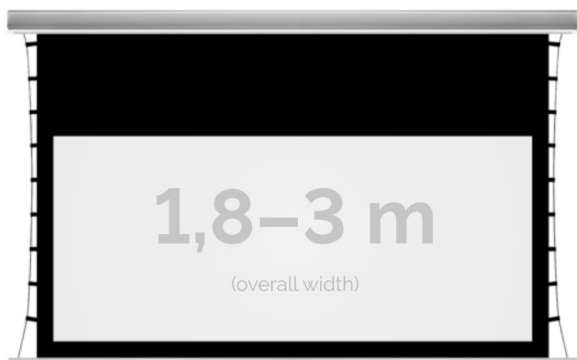

## Inteligentna Elektronika

Ul. Raduńska 36A  
83-333 Chmielno

Tel.: +48 730 90 60 90

E-mail: info@centrumprojekcji.pl

Nazwa

**Ekran Elektryczny Do Zabudowy Z  
Napinaczami Kauber InCeiling Tensioned  
Black Top BT 280 270x152 cm 16:9 122" ALR  
F3DD INTBT.169.280**

### OPIS PRODUKTU:

KAUBER InCeiling to najwyższej klasy elektryczne ekrany projekcyjne. Przeznaczone do zabudowy w sufitach podwieszanych. Praktycznie zaprojektowana, aluminiowa obudowa posiada wiele ułatwień montażowych. W wersji Tensioned wyposażone są dodatkowo w specjalny system napinaczy, by uzyskać płaską powierzchnię projekcyjną. Seria stworzona z myślą o zabudowach sufitowych zarówno w salach konferencyjnych jak i kinach domowych.

### DANE TECHNICZNE:

Format:

1:14:316:916:10 dowolny

Dostępne powierzchnie:

Clear Vision: gain 1.0 CLV Pro 8K: gain 1.2 Gray Pro: gain 0.8 MPER (perforowana): gain 1.2 ALR F3DD: gain

1.0

Kolor obudowy:

biały