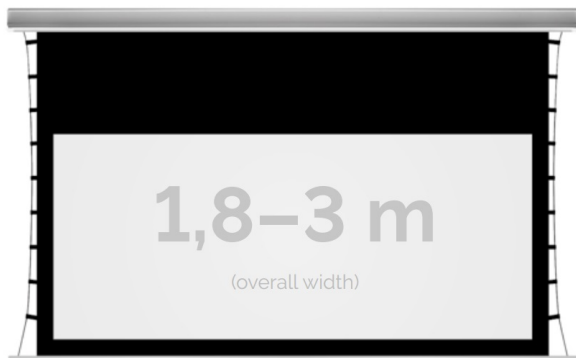

Inteligentna Elektronika

Ul. Raduńska 36A
83-333 Chmielno

Tel.: +48 730 90 60 90

E-mail: info@centrumprojekcji.pl

Nazwa

**Ekran Elektryczny Do Zabudowy Z
Napinaczami Kauber InCeiling Tensioned
Black Top BT 280 270x169 cm 16:10 125"
ALR F3DD INTBT.161.280**

Cena

10 390,00 zł

Producent

Kauber

OPIS PRODUKTU

OPIS PRODUKTU:

KAUBER InCeiling to najwyższej klasy elektryczne ekrany projekcyjne. Przeznaczone do zabudowy w sufitach podwieszanych. Praktycznie zaprojektowana, aluminiowa obudowa posiada wiele ułatwień montażowych. W wersji Tensioned wyposażone są dodatkowo w specjalny system napinaczy, by uzyskać płaską powierzchnię projekcyjną. Seria stworzona z myślą o zabudowach sufitowych zarówno w salach konferencyjnych jak i kinach domowych.

NAJWAŻNIEJSZE CECHY PRODUKTU:

Ekran z napędem elektrycznym umożliwiającym jego rozwijanie/zwijanie (opcja 60 miesięcznej gwarancji na silnik ekranu) Wymiary powierzchni aktywnej na zamówienie Wał nawojowy z wmontowanym cichym napędem rurowym Aluminiowa, anodowana obudowa (w standardzie biały kolor) System napinaczy zapewniający gładką i płaską powierzchnię ekranu Czarna ramka dookoła powierzchni projekcyjnej podnosi kontrast wyświetlanego filmu/prezentacji oraz eliminuje efekt Keystona ("trapezowania") Montaż w suficie podwieszanym (całkowite ukrycie ekranu gdy jest on zwinięty, widać tylko maskownicę) Przełącznik ścienny natynkowy marki Somfy (w standardzie)

DANE TECHNICZNE:

Format:

1:14:316:916:10 dowolny

Dostępne powierzchnie:

Clear Vision: gain 1.0 CLV Pro 8K: gain 1.2 Gray Pro: gain 0.8 MPER (perforowana): gain 1.2 ALR F3DD: gain

1.0

Kolor obudowy:

biały