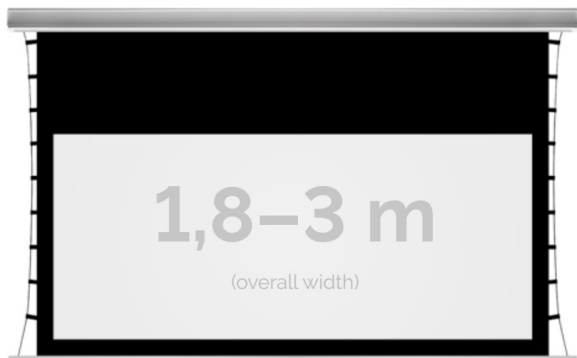

Inteligentna Elektronika

Ul. Raduńska 36A
83-333 Chmielno

Tel.: +48 730 90 60 90

E-mail: info@centrumprojekcji.pl

Nazwa

**Ekran Elektryczny Do Zabudowy Z
Napinaczami Kauber InCeiling Tensioned
Black Top BT 280 270x203 cm 4:3133" MPER
INTBT.430.280**

Cena

13 850,00 zł

Producent

Kauber

OPIS PRODUKTU

OPIS PRODUKTU:

KAUBER InCeiling to najwyższej klasy elektryczne ekrany projekcyjne. Przeznaczone do zabudowy w sufitach podwieszanych. Praktycznie zaprojektowana, aluminiowa obudowa posiada wiele ułatwień montażowych. W wersji Tensioned wyposażone są dodatkowo w specjalny system napinaczy, by uzyskać płaską powierzchnię projekcyjną. Seria stworzona z myślą o zabudowach sufitowych zarówno w salach konferencyjnych jak i kinach domowych.

DANE TECHNICZNE:

Format:

1:14:316:916:10 dowolny

Dostępne powierzchnie:

Clear Vision: gain 1.0 CLV Pro 8K: gain 1.2 Gray Pro: gain 0.8 MPER (perforowana): gain 1.2 ALR F3DD: gain

1.0

Kolor obudowy:

biały

Dostępne sterowanie:

wbudowane radiowenaścienne (standard)zewewnętrzne radiowettrigger 12Vtrigger 230Vodbiornik IR/RS

CECHY PRODUKTU

Model/Seria	InCeiling Tensioned BT Black Top
Wielkość Obszaru Roboczego (cm)	270x203
Szerokość Obszaru Roboczego (cm)	270
Wysokość Obszaru Roboczego (cm)	203
Format Obszaru Roboczego	4:3
Przekątna (cale)	133
Rodzaj Płótna	MPER
Czarna Ramka	Tak
Czarny Górny Pas	Tak
Długość Kasety (cm)	310
Minimalna Wysokość Zabudowy Liczona Z Grubością Płyty GK	121
System Napinaczy Płótna	Tak
Strona Zasilania (Z Perspektywy Widza)	Dowolna
Sterowanie Ekranem	Pilot Przewodowy Ścienny
Wysuw Płótna Z Kasety	Przedni Lub Tylny