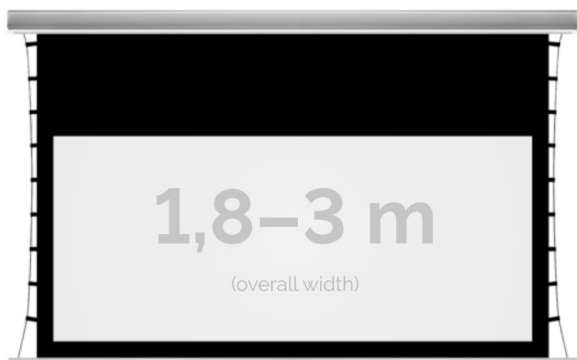

Inteligentna Elektronika

Ul. Raduńska 36A
83-333 Chmielno

Tel.: +48 730 90 60 90

E-mail: info@centrumprojekcji.pl

Nazwa

**Ekran Elektryczny Do Zabudowy Z
Napinaczami Kauber InCeiling Tensioned
Black Top BT 300 290x163 cm 16:9 131" ALR
F3DD INTBT.169.300**

Cena

10 710,00 zł

Producent

Kauber

OPIS PRODUKTU

OPIS PRODUKTU:

KAUBER InCeiling to najwyższej klasy elektryczne ekrany projekcyjne. Przeznaczone do zabudowy w sufitach podwieszanych. Praktycznie zaprojektowana, aluminiowa obudowa posiada wiele ułatwień montażowych. W wersji Tensioned wyposażone są dodatkowo w specjalny system napinaczy, by uzyskać płaską powierzchnię projekcyjną. Seria stworzona z myślą o zabudowach sufitowych zarówno w salach konferencyjnych jak i kinach domowych.

DANE TECHNICZNE:

Format:

1:14:316:916:10 dowolny

Dostępne powierzchnie:

Clear Vision: gain 1.0 CLV Pro 8K: gain 1.2 Gray Pro: gain 0.8 MPER (perforowana): gain 1.2 ALR F3DD: gain

1.0

Kolor obudowy:

biały