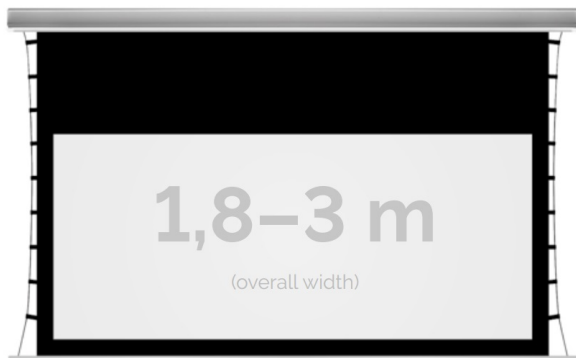

Inteligentna Elektronika

Ul. Raduńska 36A
83-333 Chmielno

Tel.: +48 730 90 60 90

E-mail: info@centrumprojekcji.pl

Nazwa

**Ekran Elektryczny Do Zabudowy Z
Napinaczami Kauber InCeiling Tensioned
Black Top BT 300 290x218 cm 4:3 143"
MPER INTBT.430.300**

Cena

14 050,00 zł

Producent

Kauber

OPIS PRODUKTU

OPIS PRODUKTU:

KAUBER InCeiling to najwyższej klasy elektryczne ekrany projekcyjne. Przeznaczone do zabudowy w sufitach podwieszanych. Praktycznie zaprojektowana, aluminiowa obudowa posiada wiele ułatwień montażowych. W wersji Tensioned wyposażone są dodatkowo w specjalny system napinaczy, by uzyskać płaską powierzchnię projekcyjną. Seria stworzona z myślą o zabudowach sufitowych zarówno w salach konferencyjnych jak i kinach domowych.

DANE TECHNICZNE:

Format:

1:14:316:916:10 dowolny

Dostępne powierzchnie:

Clear Vision: gain 1.0 CLV Pro 8K: gain 1.2 Gray Pro: gain 0.8 MPER (perforowana): gain 1.2 ALR F3DD: gain

1.0

Kolor obudowy:

biały

Dostępne sterowanie:

wbudowane radiowenaścienne (standard)zewewnętrzne radiowettrigger 12Vtrigger 230Vodbiornik IR/RS

CECHY PRODUKTU

Model/Seria	InCeiling Tensioned BT Black Top
Wielkość Obszaru Roboczego (cm)	290x218
Szerokość Obszaru Roboczego (cm)	290
Wysokość Obszaru Roboczego (cm)	218
Format Obszaru Roboczego	4:3
Przekątna (cale)	143
Rodzaj Płótna	MPER
Czarna Ramka	Tak
Czarny Górny Pas	Tak
Długość Kasety (cm)	330
Minimalna Wysokość Zabudowy Liczona Z Grubością Płyty GK	121
System Napinaczy Płótna	Tak
Strona Zasilania (Z Perspektywy Widza)	Dowolna
Sterowanie Ekranem	Pilot Przewodowy Ścienny
Wysuw Płótna Z Kasety	Przedni Lub Tylny