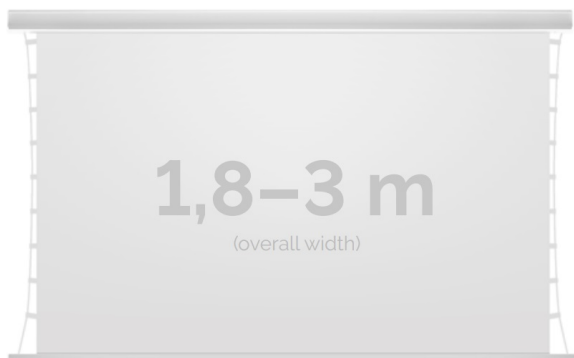

Inteligentna Elektronika

Ul. Raduńska 36A
83-333 Chmielno

Tel.: +48 730 90 60 90

E-mail: info@centrumprojekcji.pl

Nazwa

**Ekran Elektryczny Do Zabudowy Z
Napinaczami Kauber InCeiling Tensioned
Edge Free EF 180 180x101 cm 16:9 81" Clear
Vision INTEF.180**

Cena

5 030,00 zł

Producent

Kauber

OPIS PRODUKTU

OPIS PRODUKTU:

KAUBER InCeiling to najwyższej klasy elektryczne ekrany projekcyjne. Przeznaczone do zabudowy w sufitach podwieszanych. Praktycznie zaprojektowana, aluminiowa obudowa posiada wiele ułatwień montażowych. W wersji Tensioned wyposażone są dodatkowo w specjalny system napinaczy, by uzyskać płaską powierzchnię projekcyjną. Seria stworzona z myślą o zabudowach sufitowych zarówno w salach konferencyjnych jak i kinach domowych.

NAJWAŻNIEJSZE CECHY PRODUKTU:

Ekran z napędem elektrycznym umożliwiającym jego rozwijanie/zwijanie (opcja 60 miesięcznej gwarancji na silnik ekranu) Wymiary powierzchni aktywnej na zamówienie Wał nawojowy z wmontowanym cichym napędem rurowym Aluminiowa, anodowana obudowa (w standardzie biały kolor) System napinaczy zapewniający gładką i płaską powierzchnię ekranu Montaż w suficie podwieszanym (całkowite ukrycie ekranu gdy jest on zwinięty, widać tylko maskownicę) Przełącznik ścienny natynkowy marki Somfy (w standardzie)

OPCJE PERSONALIZACJI:

- Format i wymiary ekranu
- Kolor obudowy (dowolnie wybrany z palety kolorów RAL, malowana proszkowo)
- Możliwość zastosowania akustycznej powierzchni perforowanej
- Możliwość wbudowania w silnik ekranu systemu sterowania radiowego z pilotem
- Niestandardowe opcje sterowania za pomocą podczerwieni / triggera 12v / triggera 230v
- Możliwość zamontowania ultracichego napędu rurowego

DANE TECHNICZNE:

Format:

1:14:316:916:10 dowolny

Dostępne powierzchnie:

Clear Vision: gain 1.0 CLV Pro 8K: gain 1.2 Gray Pro: gain 0.8 MPER (perforowana): gain 1.2 ALR F3DD: gain 1.0

Kolor obudowy: