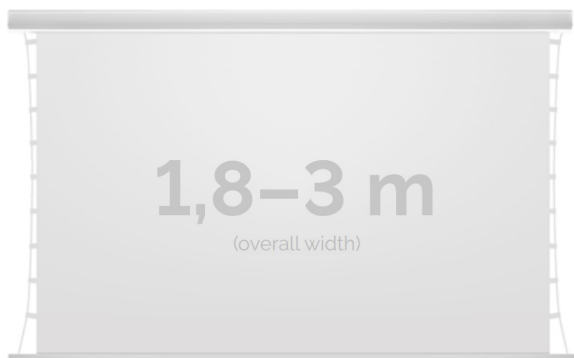

Inteligentna Elektronika

Ul. Raduńska 36A
83-333 Chmielno

Tel.: +48 730 90 60 90

E-mail: info@centrumprojektacji.pl

Nazwa

**Ekran Elektryczny Do Zabudowy Z
Napinaczami Kauber InCeiling Tensioned
Edge Free EF 180 180x101 cm 16:9 81" ALR
F3DD INTEF.180**

Cena

6 540,00 zł

Producent

Kauber

OPIS PRODUKTU

OPIS PRODUKTU:

KAUBER InCeiling to najwyższej klasy elektryczne ekrany projekcyjne. Przeznaczone do zabudowy w sufitach podwieszanych. Praktycznie zaprojektowana, aluminiowa obudowa posiada wiele ułatwień montażowych. W wersji Tensioned wyposażone są dodatkowo w specjalny system napinaczy, by uzyskać płaską powierzchnię projekcyjną. Seria stworzona z myślą o zabudowach sufitowych zarówno w salach konferencyjnych jak i kinach domowych.

NAJWAŻNIEJSZE CECHY PRODUKTU:

Ekran z napędem elektrycznym umożliwiającym jego rozwijanie/zwijanie (opcja 60 miesięcznej gwarancji na silnik ekranu) Wymiary powierzchni aktywnej na zamówienie Wał nawojowy z wmontowanym cichym napędem rurowym Aluminiowa, anodowana obudowa (w standardzie biały kolor) System napinaczy zapewniający gładką i płaską powierzchnię ekranu Montaż w suficie podwieszanym (całkowite ukrycie ekranu gdy jest on zwinięty, widać tylko maskownicę) Przełącznik ścienny natynkowy marki Somfy (w standardzie)

OPCJE PERSONALIZACJI:

- Format i wymiary ekranu
- Kolor obudowy (dowolnie wybrany z palety kolorów RAL, malowana proszkowo)
- Możliwość zastosowania akustycznej powierzchni perforowanej
- Możliwość wbudowania w silnik ekranu systemu sterowania radiowego z pilotem
- Niestandardowe opcje sterowania za pomocą podczerwieni / triggera 12v / triggera 230v
- Możliwość zamontowania ultracichego napędu rurowego

DANE TECHNICZNE:

Format:

1:14:316:916:10 dowolny

Dostępne powierzchnie:

Clear Vision: gain 1.0 CLV Pro 8K: gain 1.2 Gray Pro: gain 0.8 MPER (perforowana): gain 1.2 ALR F3DD: gain 1.0

Kolor obudowy: