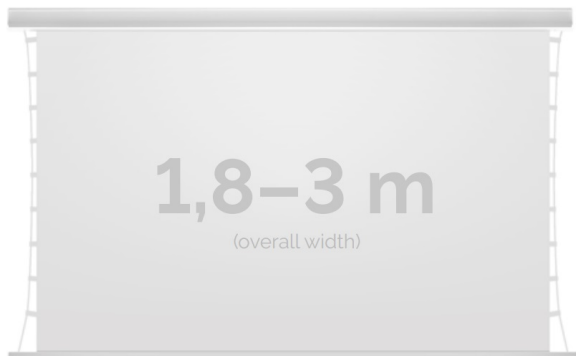

Inteligentna Elektronika

Ul. Raduńska 36A
83-333 Chmielno

Tel.: +48 730 90 60 90

E-mail: info@centrumprojekcji.pl

Nazwa

**Ekran Elektryczny Do Zabudowy Z
Napinaczami Kauber InCeiling Tensioned
Edge Free EF 180 180x101 cm 16:9 81" CLV
Pro 8K INTEF.180**

Cena

5 280,00 zł

Producent

Kauber

OPIS PRODUKTU

OPIS PRODUKTU:

KAUBER InCeiling to najwyższej klasy elektryczne ekrany projekcyjne. Przeznaczone do zabudowy w sufitach podwieszanych. Praktycznie zaprojektowana, aluminiowa obudowa posiada wiele ułatwień montażowych. W wersji Tensioned wyposażone są dodatkowo w specjalny system napinaczy, by uzyskać płaską powierzchnię projekcyjną. Seria stworzona z myślą o zabudowach sufitowych zarówno w salach konferencyjnych jak i kinach domowych.

NAJWAŻNIEJSZE CECHY PRODUKTU:

Ekran z napędem elektrycznym umożliwiającym jego rozwijanie/zwijanie (opcja 60 miesięcznej gwarancji na silnik ekranu) Wymiary powierzchni aktywnej na zamówienie Wał nawojowy z wmontowanym cichym napędem rurowym Aluminiowa, anodowana obudowa (w standardzie biały kolor) System napinaczy zapewniający gładką i płaską powierzchnię ekranu Montaż w suficie podwieszanym (całkowite ukrycie ekranu gdy jest on zwinięty, widać tylko maskownicę) Przełącznik ścienny natynkowy marki Somfy (w standardzie)

OPCJE PERSONALIZACJI:

- Format i wymiary ekranu
- Kolor obudowy (dowolnie wybrany z palety kolorów RAL, malowana proszkowo)
- Możliwość zastosowania akustycznej powierzchni perforowanej
- Możliwość wbudowania w silnik ekranu systemu sterowania radiowego z pilotem
- Niestandardowe opcje sterowania za pomocą podczerwieni / triggera 12v / triggera 230v
- Możliwość zamontowania ultracichego napędu rurowego

DANE TECHNICZNE:

Format:

1:14:316:916:10 dowolny

Dostępne powierzchnie:

Clear Vision: gain 1.0 CLV Pro 8K: gain 1.2 Gray Pro: gain 0.8 MPER (perforowana): gain 1.2 ALR F3DD: gain 1.0

Kolor obudowy: