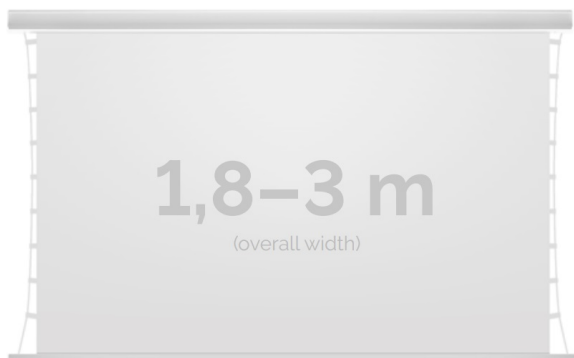

Inteligentna Elektronika

Ul. Raduńska 36A
83-333 Chmielno

Tel.: +48 730 90 60 90

E-mail: info@centrumprojektacji.pl

Nazwa

**Ekran Elektryczny Do Zabudowy Z
Napinaczami Kauber InCeiling Tensioned
Edge Free EF 180 180x101 cm 16:9 81" CLV
Pro 8K INTEF.180**

Cena

5 280,00 zł

Producent

Kauber

OPIS PRODUKTU

OPIS PRODUKTU:

KAUBER InCeiling to najwyższej klasy elektryczne ekrany projekcyjne. Przeznaczone do zabudowy w sufitach podwieszanych. Praktycznie zaprojektowana, aluminiowa obudowa posiada wiele ułatwień montażowych. W wersji Tensioned wyposażone są dodatkowo w specjalny system napinaczy, by uzyskać płaską powierzchnię projekcyjną. Seria stworzona z myślą o zabudowach sufitowych zarówno w salach konferencyjnych jak i kinach domowych.

DANE TECHNICZNE:

Format:

1:14:316:916:10 dowolny

Dostępne powierzchnie:

Clear Vision: gain 1.0 CLV Pro 8K: gain 1.2 Gray Pro: gain 0.8 MPER (perforowana): gain 1.2 ALR F3DD: gain 1.0

Kolor obudowy:

biały
Dostępne sterowanie:
wbudowane radiowenaścienne (standard)zewętrzne radiowetrigger 12Vtrigger 230Vodbiornik IR/RS

CECHY PRODUKTU

Model/Seria	InCeiling Tensioned EF Edge Free
Wielkość Obszaru Roboczego (cm)	180x101
Szerokość Obszaru Roboczego (cm)	180
Wysokość Obszaru Roboczego (cm)	101
Format Obszaru Roboczego	16:9
Przekątna (cale)	81
Rodzaj Płótna	CLV Pro 8K
Czarna Ramka	Opcja
Czarny Górny Pas	Opcja
Długość Kasety (cm)	210
Minimalna Wysokość Zabudowy Liczona Z Grubością Płyty GK (cm)	121
System Napinaczy Płótna	Tak
Strona Zasilania (Z Perspektywy Widza)	Dowolna
Sterowanie Ekranem	Pilot Przewodowy Ścienny
Wysuw Płótna Z Kasety	Przedni Lub Tylny