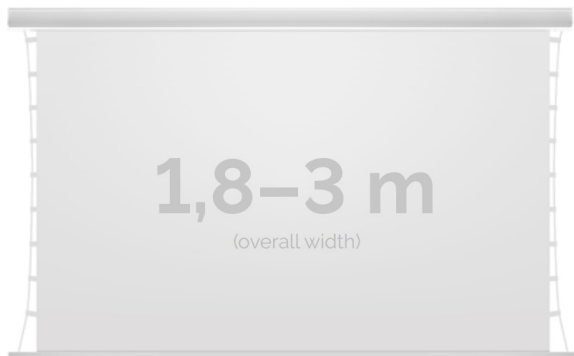

Inteligentna Elektronika

Ul. Raduńska 36A
83-333 Chmielno

Tel.: +48 730 90 60 90

E-mail: info@centrumprojekcji.pl

Nazwa

**Ekran Elektryczny Do Zabudowy Z
Napinaczami Kauber InCeiling Tensioned
Edge Free EF 180 180x101 cm 16:9 81" MPER
INTEF.180**

Cena

7 550,00 zł

Producent

Kauber

OPIS PRODUKTU

OPIS PRODUKTU:

KAUBER InCeiling to najwyższej klasy elektryczne ekrany projekcyjne. Przeznaczone do zabudowy w sufitach podwieszanych. Praktycznie zaprojektowana, aluminiowa obudowa posiada wiele ułatwień montażowych. W wersji Tensioned wyposażone są dodatkowo w specjalny system napinaczy, by uzyskać płaską powierzchnię projekcyjną. Seria stworzona z myślą o zabudowach sufitowych zarówno w salach konferencyjnych jak i kinach domowych.

DANE TECHNICZNE:

Format:

1:14:316:916:10 dowolny

Dostępne powierzchnie:

Clear Vision: gain 1.0 CLV Pro 8K: gain 1.2 Gray Pro: gain 0.8 MPER (perforowana): gain 1.2 ALR F3DD: gain 1.0

Kolor obudowy:

biały
Dostępne sterowanie:
wbudowane radiowenaścienne (standard)zewętrzne radiowetrigger 12Vtrigger 230Vodbiornik IR/RS

CECHY PRODUKTU

Model/Seria	InCeiling Tensioned EF Edge Free
Wielkość Obszaru Roboczego (cm)	180x101
Szerokość Obszaru Roboczego (cm)	180
Wysokość Obszaru Roboczego (cm)	101
Format Obszaru Roboczego	16:9
Przekątna (cale)	81
Rodzaj Płótna	MPER
Czarna Ramka	Opcja
Czarny Górny Pas	Opcja
Długość Kasety (cm)	210
Minimalna Wysokość Zabudowy Liczona Z Grubością Płyty GK (cm)	121
System Napinaczy Płótna	Tak
Strona Zasilania (Z Perspektywy Widza)	Dowolna
Sterowanie Ekranem	Pilot Przewodowy Ścienny
Wysuw Płótna Z Kasety	Przedni Lub Tylny