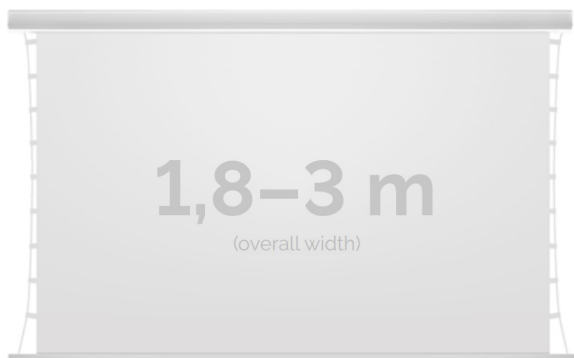

Inteligentna Elektronika

Ul. Raduńska 36A
83-333 Chmielno

Tel.: +48 730 90 60 90

E-mail: info@centrumprojektacji.pl

Nazwa

**Ekran Elektryczny Do Zabudowy Z
Napinaczami Kauber InCeiling Tensioned
Edge Free EF 200 200x113 cm 16:9 90" Clear
Vision INTEF.200**

Cena

5 180,00 zł

Producent

Kauber

OPIS PRODUKTU

OPIS PRODUKTU:

KAUBER InCeiling to najwyższej klasy elektryczne ekrany projekcyjne. Przeznaczone do zabudowy w sufitach podwieszanych. Praktycznie zaprojektowana, aluminiowa obudowa posiada wiele ułatwień montażowych. W wersji Tensioned wyposażone są dodatkowo w specjalny system napinaczy, by uzyskać płaską powierzchnię projekcyjną. Seria stworzona z myślą o zabudowach sufitowych zarówno w salach konferencyjnych jak i kinach domowych.

DANE TECHNICZNE:

Format:

1:14:316:916:10 dowolny

Dostępne powierzchnie:

Clear Vision: gain 1.0 CLV Pro 8K: gain 1.2 Gray Pro: gain 0.8 MPER (perforowana): gain 1.2 ALR F3DD: gain 1.0

Kolor obudowy:

biały
Dostępne sterowanie:
wbudowane radiowenaścienne (standard)zewętrzne radiowetrigger 12Vtrigger 230Vodbiornik IR/RS

CECHY PRODUKTU

Model/Seria	InCeiling Tensioned EF Edge Free
Wielkość Obszaru Roboczego (cm)	200x113
Szerokość Obszaru Roboczego (cm)	200
Wysokość Obszaru Roboczego (cm)	113
Format Obszaru Roboczego	16:9
Przekątna (cale)	90
Rodzaj Płótna	Clear Vision
Czarna Ramka	Opcja
Czarny Górny Pas	Opcja
Długość Kasety (cm)	230
Minimalna Wysokość Zabudowy Liczona Z Grubością Płyty GK (cm)	121
System Napinaczy Płótna	Tak
Strona Zasilania (Z Perspektywy Widza)	Dowolna
Sterowanie Ekranem	Pilot Przewodowy Ścienny
Wysuw Płótna Z Kasety	Przedni Lub Tylny