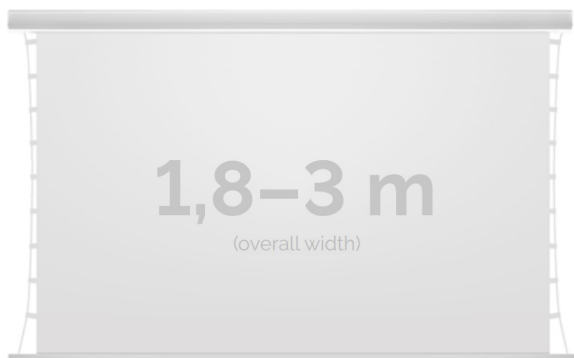

Inteligentna Elektronika

Ul. Raduńska 36A
83-333 Chmielno

Tel.: +48 730 90 60 90

E-mail: info@centrumprojekcji.pl

Nazwa

**Ekran Elektryczny Do Zabudowy Z
Napinaczami Kauber InCeiling Tensioned
Edge Free EF 220 220x124 cm 16:9 99" Clear
Vision INTEF.220**

Cena

5 400,00 zł

Producent

Kauber

OPIS PRODUKTU

OPIS PRODUKTU:

KAUBER InCeiling to najwyższej klasy elektryczne ekrany projekcyjne. Przeznaczone do zabudowy w sufitach podwieszanych. Praktycznie zaprojektowana, aluminiowa obudowa posiada wiele ułatwień montażowych. W wersji Tensioned wyposażone są dodatkowo w specjalny system napinaczy, by uzyskać płaską powierzchnię projekcyjną. Seria stworzona z myślą o zabudowach sufitowych zarówno w salach konferencyjnych jak i kinach domowych.

NAJWAŻNIEJSZE CECHY PRODUKTU:

Ekran z napędem elektrycznym umożliwiającym jego rozwijanie/zwijanie (opcja 60 miesięcznej gwarancji na silnik ekranu) Wymiary powierzchni aktywnej na zamówienie Wał nawojowy z wmontowanym cichym napędem rurowym Aluminiowa, anodowana obudowa (w standardzie biały kolor) System napinaczy zapewniający gładką i płaską powierzchnię ekranu Montaż w suficie podwieszanym (całkowite ukrycie ekranu gdy jest on zwinięty, widać tylko maskownicę) Przełącznik ścienny natynkowy marki Somfy (w standardzie)

OPCJE PERSONALIZACJI:

- Format i wymiary ekranu
- Kolor obudowy (dowolnie wybrany z palety kolorów RAL, malowana proszkowo)
- Możliwość zastosowania akustycznej powierzchni perforowanej
- Możliwość wbudowania w silnik ekranu systemu sterowania radiowego z pilotem
- Niestandardowe opcje sterowania za pomocą podczerwieni / triggera 12v / triggera 230v
- Możliwość zamontowania ultracichego napędu rurowego

DANE TECHNICZNE:

Format:

1:14:316:916:10 dowolny

Dostępne powierzchnie:

Clear Vision: gain 1.0 CLV Pro 8K: gain 1.2 Gray Pro: gain 0.8 MPER (perforowana): gain 1.2 ALR F3DD: gain 1.0

Kolor obudowy: