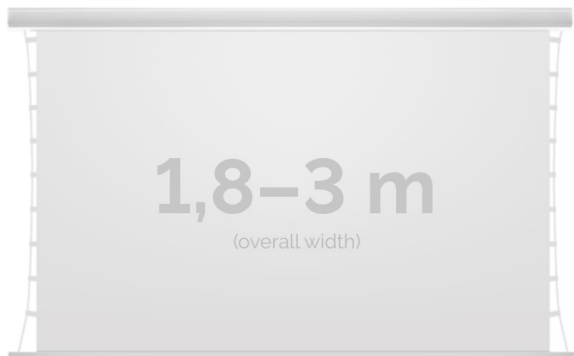

Inteligentna Elektronika

Ul. Raduńska 36A
83-333 Chmielno

Tel.: +48 730 90 60 90

E-mail: info@centrumprojekcji.pl

Nazwa

**Ekran Elektryczny Do Zabudowy Z
Napinaczami Kauber InCeiling Tensioned
Edge Free EF 220 220x124 cm 16:9 99" CLV
Pro 8K INTEF.220**

Cena

5 670,00 zł

Producent

Kauber

OPIS PRODUKTU

OPIS PRODUKTU:

KAUBER InCeiling to najwyższej klasy elektryczne ekrany projekcyjne. Przeznaczone do zabudowy w sufitach podwieszanych. Praktycznie zaprojektowana, aluminiowa obudowa posiada wiele ułatwień montażowych. W wersji Tensioned wyposażone są dodatkowo w specjalny system napinaczy, by uzyskać płaską powierzchnię projekcyjną. Seria stworzona z myślą o zabudowach sufitowych zarówno w salach konferencyjnych jak i kinach domowych.

NAJWAŻNIEJSZE CECHY PRODUKTU:

Ekran z napędem elektrycznym umożliwiającym jego rozwijanie/zwijanie (opcja 60 miesięcznej gwarancji na silnik ekranu) Wymiary powierzchni aktywnej na zamówienie Wał nawojowy z wmontowanym cichym napędem rurowym Aluminiowa, anodowana obudowa (w standardzie biały kolor) System napinaczy zapewniający gładką i płaską powierzchnię ekranu Montaż w suficie podwieszanym (całkowite ukrycie ekranu gdy jest on zwinięty, widać tylko maskownicę) Przełącznik ścienny natynkowy marki Somfy (w standardzie)

OPCJE PERSONALIZACJI:

- Format i wymiary ekranu
- Kolor obudowy (dowolnie wybrany z palety kolorów RAL, malowana proszkowo)
- Możliwość zastosowania akustycznej powierzchni perforowanej
- Możliwość wbudowania w silnik ekranu systemu sterowania radiowego z pilotem
- Niestandardowe opcje sterowania za pomocą podczerwieni / triggera 12v / triggera 230v
- Możliwość zamontowania ultracichego napędu rurowego

DANE TECHNICZNE:

Format:

1:14:316:916:10 dowolny

Dostępne powierzchnie:

Clear Vision: gain 1.0 CLV Pro 8K: gain 1.2 Gray Pro: gain 0.8 MPER (perforowana): gain 1.2 ALR F3DD: gain 1.0

Kolor obudowy: