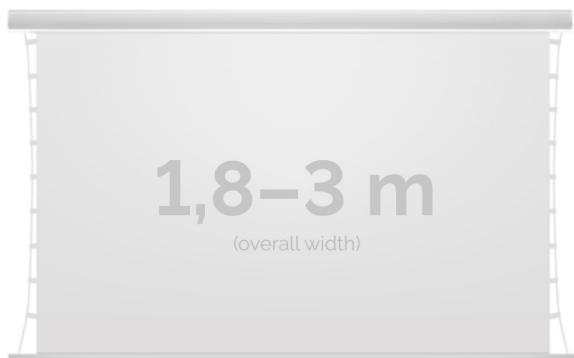

Inteligentna Elektronika

Ul. Raduńska 36A
83-333 Chmielno

Tel.: +48 730 90 60 90

E-mail: info@centrumprojekcji.pl

Nazwa

**Ekran Elektryczny Do Zabudowy Z
Napinaczami Kauber InCeiling Tensioned
Edge Free EF 220 220x124 cm 16:9 99" CLV
Pro 8K INTEF.220**

Cena

5 670,00 zł

Producent

Kauber

OPIS PRODUKTU

OPIS PRODUKTU:

KAUBER InCeiling to najwyższej klasy elektryczne ekrany projekcyjne. Przeznaczone do zabudowy w sufitach podwieszanych. Praktycznie zaprojektowana, aluminiowa obudowa posiada wiele ułatwień montażowych. W wersji Tensioned wyposażone są dodatkowo w specjalny system napinaczy, by uzyskać płaską powierzchnię projekcyjną. Seria stworzona z myślą o zabudowach sufitowych zarówno w salach konferencyjnych jak i kinach domowych.

NAJWAŻNIEJSZE CECHY PRODUKTU:

Ekran z napędem elektrycznym umożliwiającym jego rozwijanie/zwijanie (opcja 60 miesięcznej gwarancji na silnik ekranu) Wymiary powierzchni aktywnej na zamówienie Wał nawojowy z wmontowanym cichym napędem rurowym Aluminiowa, anodowana obudowa (w standardzie biały kolor) System napinaczy zapewniający gładką i płaską powierzchnię ekranu Montaż w suficie podwieszanym (całkowite ukrycie ekranu gdy jest on zwinięty, widać tylko maskownicę) Przełącznik ścienny natynkowy marki Somfy (w standardzie)

OPCJE PERSONALIZACJI:

- Format i wymiary ekranu
- Kolor obudowy (dowolnie wybrany z palety kolorów RAL, malowana proszkowo)
- Możliwość zastosowania akustycznej powierzchni perforowanej
- Możliwość wbudowania w silnik ekranu systemu sterowania radiowego z pilotem
- Niestandardowe opcje sterowania za pomocą podczerwieni / triggera 12v / triggera 230v
- Możliwość zamontowania ultracichego napędu rurowego

DANE TECHNICZNE:

Format:

1:14:316:916:10 dowolny

Dostępne powierzchnie:

Clear Vision: gain 1.0 CLV Pro 8K: gain 1.2 Gray Pro: gain 0.8 MPER (perforowana): gain 1.2 ALR F3DD: gain 1.0

Kolor obudowy: