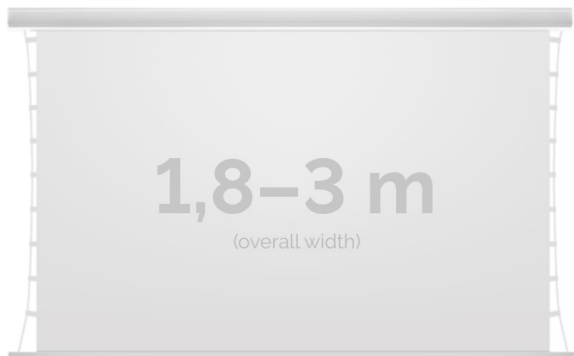

Inteligentna Elektronika

Ul. Raduńska 36A
83-333 Chmielno

Tel.: +48 730 90 60 90

E-mail: info@centrumprojekcji.pl

Nazwa

**Ekran Elektryczny Do Zabudowy Z
Napinaczami Kauber InCeiling Tensioned
Edge Free EF 220 220x124 cm 16:9 99" MPER
INTEF.220**

Cena

8 100,00 zł

Producent

Kauber

OPIS PRODUKTU

OPIS PRODUKTU:

KAUBER InCeiling to najwyższej klasy elektryczne ekrany projekcyjne. Przeznaczone do zabudowy w sufitach podwieszanych. Praktycznie zaprojektowana, aluminiowa obudowa posiada wiele ułatwień montażowych. W wersji Tensioned wyposażone są dodatkowo w specjalny system napinaczy, by uzyskać płaską powierzchnię projekcyjną. Seria stworzona z myślą o zabudowach sufitowych zarówno w salach konferencyjnych jak i kinach domowych.

NAJWAŻNIEJSZE CECHY PRODUKTU:

Ekran z napędem elektrycznym umożliwiającym jego rozwijanie/zwijanie (opcja 60 miesięcznej gwarancji na silnik ekranu) Wymiary powierzchni aktywnej na zamówienie Wał nawojowy z wmontowanym cichym napędem rurowym Aluminiowa, anodowana obudowa (w standardzie biały kolor) System napinaczy zapewniający gładką i płaską powierzchnię ekranu Montaż w suficie podwieszanym (całkowite ukrycie ekranu gdy jest on zwinięty, widać tylko maskownicę) Przełącznik ścienny natynkowy marki Somfy (w standardzie)

OPCJE PERSONALIZACJI:

- Format i wymiary ekranu
- Kolor obudowy (dowolnie wybrany z palety kolorów RAL, malowana proszkowo)
- Możliwość zastosowania akustycznej powierzchni perforowanej
- Możliwość wbudowania w silnik ekranu systemu sterowania radiowego z pilotem
- Niestandardowe opcje sterowania za pomocą podczerwieni / triggera 12v / triggera 230v
- Możliwość zamontowania ultracichego napędu rurowego

DANE TECHNICZNE:

Format:

1:14:316:916:10 dowolny

Dostępne powierzchnie:

Clear Vision: gain 1.0 CLV Pro 8K: gain 1.2 Gray Pro: gain 0.8 MPER (perforowana): gain 1.2 ALR F3DD: gain 1.0

Kolor obudowy: