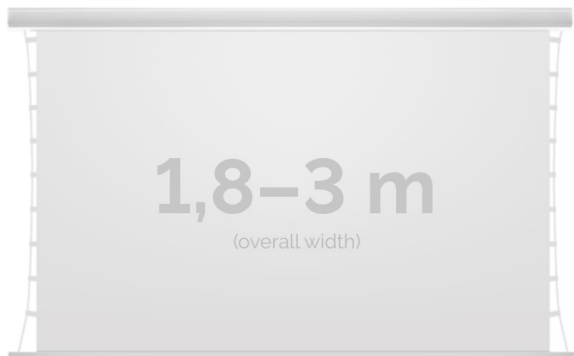

Inteligentna Elektronika

Ul. Raduńska 36A
83-333 Chmielno

Tel.: +48 730 90 60 90

E-mail: info@centrumprojekcji.pl

Nazwa

**Ekran Elektryczny Do Zabudowy Z
Napinaczami Kauber InCeiling Tensioned
Edge Free EF 240 240x135 cm 16:9 108" CLV
Pro 8K INTEF.240**

Cena

6 770,00 zł

Producent

Kauber

OPIS PRODUKTU

OPIS PRODUKTU:

KAUBER InCeiling to najwyższej klasy elektryczne ekrany projekcyjne. Przeznaczone do zabudowy w sufitach podwieszanych. Praktycznie zaprojektowana, aluminiowa obudowa posiada wiele ułatwień montażowych. W wersji Tensioned wyposażone są dodatkowo w specjalny system napinaczy, by uzyskać płaską powierzchnię projekcyjną. Seria stworzona z myślą o zabudowach sufitowych zarówno w salach konferencyjnych jak i kinach domowych.

NAJWAŻNIEJSZE CECHY PRODUKTU:

Ekran z napędem elektrycznym umożliwiającą jego rozwijanie/zwijanie (opcja 60 miesięcznej gwarancji na silnik ekranu)Wymiary powierzchni aktywnej na zamówienieWał nawojowy z wmontowanym cichym napędem rurowymAluminiowa, anodowana obudowa (w standardzie biały kolor)System napinaczy zapewniający gładką i płaską powierzchnię ekranuMontaż w suficie podwieszanym (całkowite ukrycie ekranu gdy jest on zwinięty, widać tylko maskownicę)Przełącznik ścienny natynkowy marki Somfy (w standardzie)

OPCJE PERSONALIZACJI:

- Format i wymiary ekranu
- Kolor obudowy (dowolnie wybrany z palety kolorów RAL, malowana proszkowo)
- Możliwość zastosowania akustycznej powierzchni perforowanej
- Możliwość wbudowania w silnik ekranu systemu sterowania radiowego z pilotem
- Niestandardowe opcje sterowania za pomocą podczerwieni / triggera 12v / triggera 230v
- Możliwość zamontowania ultracichego napędu rurowego

DANE TECHNICZNE:

Format:

1:14:316:916:10dowolny

Dostępne powierzchnie:

Clear Vision: gain 1.0CLV Pro 8K: gain 1.2Gray Pro: gain 0.8MPER (perforowana): gain 1.2ALR F3DD: gain 1.0

Kolor obudowy: