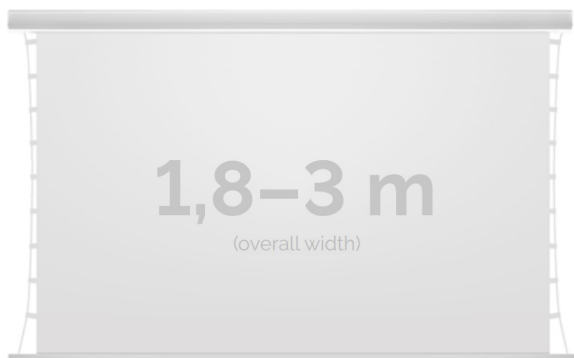

Inteligentna Elektronika

Ul. Raduńska 36A
83-333 Chmielno

Tel.: +48 730 90 60 90

E-mail: info@centrumprojekcji.pl

Nazwa

**Ekran Elektryczny Do Zabudowy Z
Napinaczami Kauber InCeiling Tensioned
Edge Free EF 240 240x135 cm 16:9 108" CLV
Pro 8K INTEF.240**

Cena

6 770,00 zł

Producent

Kauber

OPIS PRODUKTU

OPIS PRODUKTU:

KAUBER InCeiling to najwyższej klasy elektryczne ekrany projekcyjne. Przeznaczone do zabudowy w sufitach podwieszanych. Praktycznie zaprojektowana, aluminiowa obudowa posiada wiele ułatwień montażowych. W wersji Tensioned wyposażone są dodatkowo w specjalny system napinaczy, by uzyskać płaską powierzchnię projekcyjną. Seria stworzona z myślą o zabudowach sufitowych zarówno w salach konferencyjnych jak i kinach domowych.

NAJWAŻNIEJSZE CECHY PRODUKTU:

Ekran z napędem elektrycznym umożliwiającym jego rozwijanie/zwijanie (opcja 60 miesięcznej gwarancji na silnik ekranu) Wymiary powierzchni aktywnej na zamówienie Wał nawojowy z wmontowanym cichym napędem rurowym Aluminiowa, anodowana obudowa (w standardzie biały kolor) System napinaczy zapewniający gładką i płaską powierzchnię ekranu Montaż w suficie podwieszanym (całkowite ukrycie ekranu gdy jest on zwinięty, widać tylko maskownicę) Przełącznik ścienny natynkowy marki Somfy (w standardzie)

OPCJE PERSONALIZACJI:

- Format i wymiary ekranu
- Kolor obudowy (dowolnie wybrany z palety kolorów RAL, malowana proszkowo)
- Możliwość zastosowania akustycznej powierzchni perforowanej
- Możliwość wbudowania w silnik ekranu systemu sterowania radiowego z pilotem
- Niestandardowe opcje sterowania za pomocą podczerwieni / triggera 12v / triggera 230v
- Możliwość zamontowania ultracichego napędu rurowego

DANE TECHNICZNE:

Format:

1:14:316:916:10 dowolny

Dostępne powierzchnie:

Clear Vision: gain 1.0 CLV Pro 8K: gain 1.2 Gray Pro: gain 0.8 MPER (perforowana): gain 1.2 ALR F3DD: gain 1.0

Kolor obudowy: