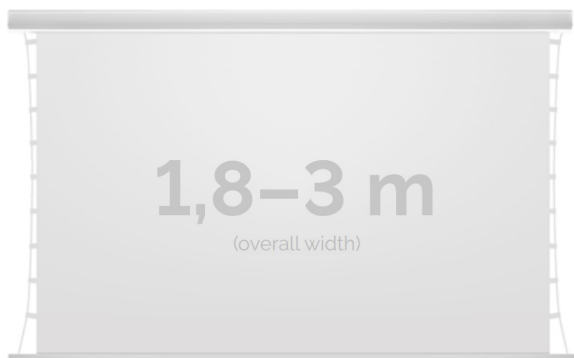

Inteligentna Elektronika

Ul. Raduńska 36A
83-333 Chmielno

Tel.: +48 730 90 60 90

E-mail: info@centrumprojekcji.pl

Nazwa

**Ekran Elektryczny Do Zabudowy Z
Napinaczami Kauber InCeiling Tensioned
Edge Free EF 240 240x135 cm 16:9 108"
MPER INTEF.240**

Cena

9 680,00 zł

Producent

Kauber

OPIS PRODUKTU

OPIS PRODUKTU:

KAUBER InCeiling to najwyższej klasy elektryczne ekrany projekcyjne. Przeznaczone do zabudowy w sufitach podwieszanych. Praktycznie zaprojektowana, aluminiowa obudowa posiada wiele ułatwień montażowych. W wersji Tensioned wyposażone są dodatkowo w specjalny system napinaczy, by uzyskać płaską powierzchnię projekcyjną. Seria stworzona z myślą o zabudowach sufitowych zarówno w salach konferencyjnych jak i kinach domowych.

NAJWAŻNIEJSZE CECHY PRODUKTU:

Ekran z napędem elektrycznym umożliwiającym jego rozwijanie/zwijanie (opcja 60 miesięcznej gwarancji na silnik ekranu) Wymiary powierzchni aktywnej na zamówienie Wał nawojowy z wmontowanym cichym napędem rurowym Aluminiowa, anodowana obudowa (w standardzie biały kolor) System napinaczy zapewniający gładką i płaską powierzchnię ekranu Montaż w suficie podwieszanym (całkowite ukrycie ekranu gdy jest on zwinięty, widać tylko maskownicę) Przełącznik ścienny natynkowy marki Somfy (w standardzie)

OPCJE PERSONALIZACJI:

- Format i wymiary ekranu
- Kolor obudowy (dowolnie wybrany z palety kolorów RAL, malowana proszkowo)
- Możliwość zastosowania akustycznej powierzchni perforowanej
- Możliwość wbudowania w silnik ekranu systemu sterowania radiowego z pilotem
- Niestandardowe opcje sterowania za pomocą podczerwieni / triggera 12v / triggera 230v
- Możliwość zamontowania ultracichego napędu rurowego

DANE TECHNICZNE:

Format:

1:14:316:916:10 dowolny

Dostępne powierzchnie:

Clear Vision: gain 1.0 CLV Pro 8K: gain 1.2 Gray Pro: gain 0.8 MPER (perforowana): gain 1.2 ALR F3DD: gain 1.0

Kolor obudowy: