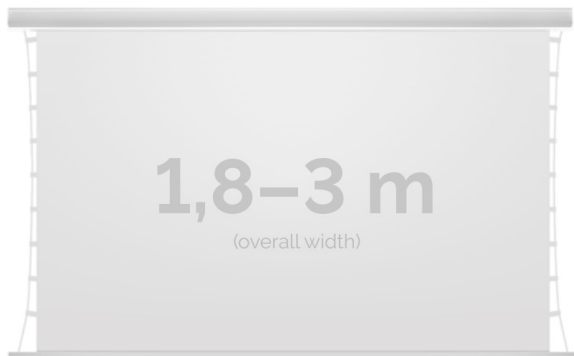

Inteligentna Elektronika

Ul. Raduńska 36A
83-333 Chmielno

Tel.: +48 730 90 60 90

E-mail: info@centrumprojekcji.pl

Nazwa

**Ekran Elektryczny Do Zabudowy Z
Napinaczami Kauber InCeiling Tensioned
Edge Free EF 240 240x135 cm 16:9 108"
MPER INTEF.240**

Cena

9 680,00 zł

Producent

Kauber

OPIS PRODUKTU

OPIS PRODUKTU:

KAUBER InCeiling to najwyższej klasy elektryczne ekrany projekcyjne. Przeznaczone do zabudowy w sufitach podwieszanych. Praktycznie zaprojektowana, aluminiowa obudowa posiada wiele ułatwień montażowych. W wersji Tensioned wyposażone są dodatkowo w specjalny system napinaczy, by uzyskać płaską powierzchnię projekcyjną. Seria stworzona z myślą o zabudowach sufitowych zarówno w salach konferencyjnych jak i kinach domowych.

NAJWAŻNIEJSZE CECHY PRODUKTU:

Ekran z napędem elektrycznym umożliwiającym jego rozwijanie/zwijanie (opcja 60 miesięcznej gwarancji na silnik ekranu) Wymiary powierzchni aktywnej na zamówienie Wał nawojowy z wmontowanym cichym napędem rurowym Aluminiowa, anodowana obudowa (w standardzie biały kolor) System napinaczy zapewniający gładką i płaską powierzchnię ekranu Montaż w suficie podwieszanym (całkowite ukrycie ekranu gdy jest on zwinięty, widać tylko maskownicę) Przełącznik ścienny natynkowy marki Somfy (w standardzie)

OPCJE PERSONALIZACJI:

- Format i wymiary ekranu
- Kolor obudowy (dowolnie wybrany z palety kolorów RAL, malowana proszkowo)
- Możliwość zastosowania akustycznej powierzchni perforowanej
- Możliwość wbudowania w silnik ekranu systemu sterowania radiowego z pilotem
- Niestandardowe opcje sterowania za pomocą podczerwieni / triggera 12v / triggera 230v
- Możliwość zamontowania ultracichego napędu rurowego

DANE TECHNICZNE:

Format:

1:14:316:916:10 dowolny

Dostępne powierzchnie:

Clear Vision: gain 1.0 CLV Pro 8K: gain 1.2 Gray Pro: gain 0.8 MPER (perforowana): gain 1.2 ALR F3DD: gain 1.0

Kolor obudowy: