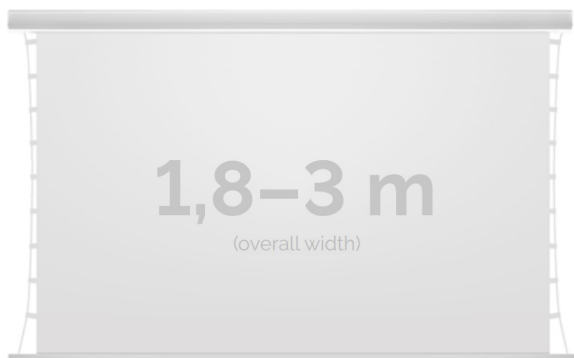

Inteligentna Elektronika

Ul. Raduńska 36A
83-333 Chmielno

Tel.: +48 730 90 60 90

E-mail: info@centrumprojekcji.pl

Nazwa

**Ekran Elektryczny Do Zabudowy Z
Napinaczami Kauber InCeiling Tensioned
Edge Free EF 280 280x158 cm 16:9 127"
Clear Vision INTEF.280**

Cena

7 070,00 zł

Producent

Kauber

OPIS PRODUKTU

OPIS PRODUKTU:

KAUBER InCeiling to najwyższej klasy elektryczne ekrany projekcyjne. Przeznaczone do zabudowy w sufitach podwieszanych. Praktycznie zaprojektowana, aluminiowa obudowa posiada wiele ułatwień montażowych. W wersji Tensioned wyposażone są dodatkowo w specjalny system napinaczy, by uzyskać płaską powierzchnię projekcyjną. Seria stworzona z myślą o zabudowach sufitowych zarówno w salach konferencyjnych jak i kinach domowych.

NAJWAŻNIEJSZE CECHY PRODUKTU:

Ekran z napędem elektrycznym umożliwiającym jego rozwijanie/zwijanie (opcja 60 miesięcznej gwarancji na silnik ekranu) Wymiary powierzchni aktywnej na zamówienie Wał nawojowy z wmontowanym cichym napędem rurowym Aluminiowa, anodowana obudowa (w standardzie biały kolor) System napinaczy zapewniający gładką i płaską powierzchnię ekranu Montaż w suficie podwieszanym (całkowite ukrycie ekranu gdy jest on zwinięty, widać tylko maskownicę) Przełącznik ścienny natynkowy marki Somfy (w standardzie)

OPCJE PERSONALIZACJI:

- Format i wymiary ekranu
- Kolor obudowy (dowolnie wybrany z palety kolorów RAL, malowana proszkowo)
- Możliwość zastosowania akustycznej powierzchni perforowanej
- Możliwość wbudowania w silnik ekranu systemu sterowania radiowego z pilotem
- Niestandardowe opcje sterowania za pomocą podczerwieni / triggera 12v / triggera 230v
- Możliwość zamontowania ultracichego napędu rurowego

DANE TECHNICZNE:

Format:

1:14:316:916:10 dowolny

Dostępne powierzchnie:

Clear Vision: gain 1.0 CLV Pro 8K: gain 1.2 Gray Pro: gain 0.8 MPER (perforowana): gain 1.2 ALR F3DD: gain 1.0

Kolor obudowy: