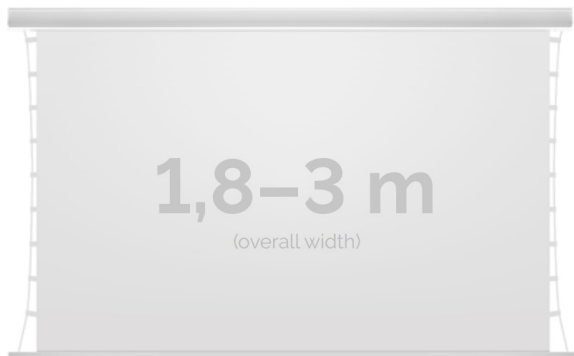

Inteligentna Elektronika

Ul. Raduńska 36A
83-333 Chmielno

Tel.: +48 730 90 60 90

E-mail: info@centrumprojekcji.pl

Nazwa

**Ekran Elektryczny Do Zabudowy Z
Napinaczami Kauber InCeiling Tensioned
Edge Free EF 280 280x158 cm 16:9 127"
Clear Vision INTEF.280**

Cena

7 070,00 zł

Producent

Kauber

OPIS PRODUKTU

OPIS PRODUKTU:

KAUBER InCeiling to najwyższej klasy elektryczne ekrany projekcyjne. Przeznaczone do zabudowy w sufitach podwieszanych. Praktycznie zaprojektowana, aluminiowa obudowa posiada wiele ułatwień montażowych. W wersji Tensioned wyposażone są dodatkowo w specjalny system napinaczy, by uzyskać płaską powierzchnię projekcyjną. Seria stworzona z myślą o zabudowach sufitowych zarówno w salach konferencyjnych jak i kinach domowych.

DANE TECHNICZNE:

Format:

1:14:316:916:10 dowolny

Dostępne powierzchnie:

Clear Vision: gain 1.0 CLV Pro 8K: gain 1.2 Gray Pro: gain 0.8 MPER (perforowana): gain 1.2 ALR F3DD: gain 1.0

Kolor obudowy:

biały
Dostępne sterowanie:
wbudowane radiowenaścienne (standard)zewętrzne radiowetrigger 12Vtrigger 230Vodbiornik IR/RS

CECHY PRODUKTU

Model/Seria	InCeiling Tensioned EF Edge Free
Wielkość Obszaru Roboczego (cm)	280x158
Szerokość Obszaru Roboczego (cm)	280
Wysokość Obszaru Roboczego (cm)	158
Format Obszaru Roboczego	16:9
Przekątna (cale)	127
Rodzaj Płótna	Clear Vision
Czarna Ramka	Opcja
Czarny Górny Pas	Opcja
Długość Kasety (cm)	310
Minimalna Wysokość Zabudowy Liczona Z Grubością Płyty GK (cm)	121
System Napinaczy Płótna	Tak
Strona Zasilania (Z Perspektywy Widza)	Dowolna
Sterowanie Ekranem	Pilot Przewodowy Ścienny
Wysuw Płótna Z Kasety	Przedni Lub Tylny