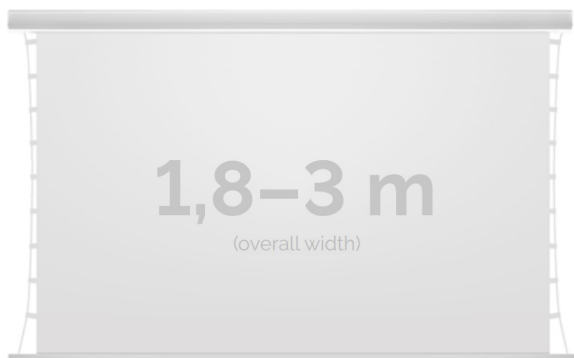

Inteligentna Elektronika

Ul. Raduńska 36A
83-333 Chmielno

Tel.: +48 730 90 60 90

E-mail: info@centrumprojekcji.pl

Nazwa

**Ekran Elektryczny Do Zabudowy Z
Napinaczami Kauber InCeiling Tensioned
Edge Free EF 280 280x158 cm 16:9 127"
MPER INTEF.280**

Cena

10 610,00 zł

Producent

Kauber

OPIS PRODUKTU

OPIS PRODUKTU:

KAUBER InCeiling to najwyższej klasy elektryczne ekrany projekcyjne. Przeznaczone do zabudowy w sufitach podwieszanych. Praktycznie zaprojektowana, aluminiowa obudowa posiada wiele ułatwień montażowych. W wersji Tensioned wyposażone są dodatkowo w specjalny system napinaczy, by uzyskać płaską powierzchnię projekcyjną. Seria stworzona z myślą o zabudowach sufitowych zarówno w salach konferencyjnych jak i kinach domowych.

DANE TECHNICZNE:

Format:

1:14:316:916:10 dowolny

Dostępne powierzchnie:

Clear Vision: gain 1.0 CLV Pro 8K: gain 1.2 Gray Pro: gain 0.8 MPER (perforowana): gain 1.2 ALR F3DD: gain 1.0

Kolor obudowy:

biały
Dostępne sterowanie:
wbudowane radiowenaścienne (standard)zewętrzne radiowetrigger 12Vtrigger 230Vodbiornik IR/RS

CECHY PRODUKTU

Model/Seria	InCeiling Tensioned EF Edge Free
Wielkość Obszaru Roboczego (cm)	280x158
Szerokość Obszaru Roboczego (cm)	280
Wysokość Obszaru Roboczego (cm)	158
Format Obszaru Roboczego	16:9
Przekątna (cale)	127
Rodzaj Płótna	MPER
Czarna Ramka	Opcja
Czarny Górny Pas	Opcja
Długość Kasety (cm)	310
Minimalna Wysokość Zabudowy Liczona Z Grubością Płyty GK (cm)	121
System Napinaczy Płótna	Tak
Strona Zasilania (Z Perspektywy Widza)	Dowolna
Sterowanie Ekranem	Pilot Przewodowy Ścienny
Wysuw Płótna Z Kasety	Przedni Lub Tylny