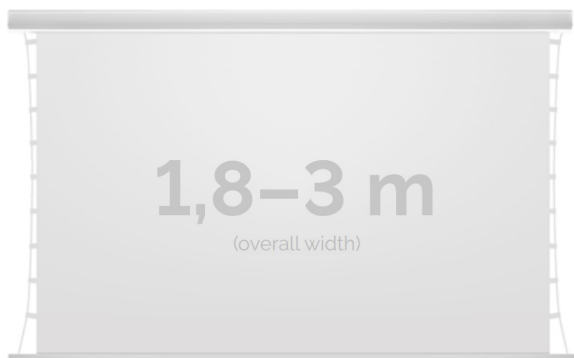

Inteligentna Elektronika

Ul. Raduńska 36A
83-333 Chmielno

Tel.: +48 730 90 60 90

E-mail: info@centrumprojekcji.pl

Nazwa

**Ekran Elektryczny Do Zabudowy Z
Napinaczami Kauber InCeiling Tensioned
Edge Free EF 300 300x169 cm 16:9 136"
MPER INTEF.300**

Cena

11 080,00 zł

Producent

Kauber

OPIS PRODUKTU

OPIS PRODUKTU:

KAUBER InCeiling to najwyższej klasy elektryczne ekrany projekcyjne. Przeznaczone do zabudowy w sufitach podwieszanych. Praktycznie zaprojektowana, aluminiowa obudowa posiada wiele ułatwień montażowych. W wersji Tensioned wyposażone są dodatkowo w specjalny system napinaczy, by uzyskać płaską powierzchnię projekcyjną. Seria stworzona z myślą o zabudowach sufitowych zarówno w salach konferencyjnych jak i kinach domowych.

NAJWAŻNIEJSZE CECHY PRODUKTU:

Ekran z napędem elektrycznym umożliwiającym jego rozwijanie/zwijanie (opcja 60 miesięcznej gwarancji na silnik ekranu) Wymiary powierzchni aktywnej na zamówienie Wał nawojowy z wmontowanym cichym napędem rurowym Aluminiowa, anodowana obudowa (w standardzie biały kolor) System napinaczy zapewniający gładką i płaską powierzchnię ekranu Montaż w suficie podwieszanym (całkowite ukrycie ekranu gdy jest on zwinięty, widać tylko maskownicę) Przełącznik ścienny natynkowy marki Somfy (w standardzie)

OPCJE PERSONALIZACJI:

- Format i wymiary ekranu
- Kolor obudowy (dowolnie wybrany z palety kolorów RAL, malowana proszkowo)
- Możliwość zastosowania akustycznej powierzchni perforowanej
- Możliwość wbudowania w silnik ekranu systemu sterowania radiowego z pilotem
- Niestandardowe opcje sterowania za pomocą podczerwieni / triggera 12v / triggera 230v
- Możliwość zamontowania ultracichego napędu rurowego

DANE TECHNICZNE:

Format:

1:14:316:916:10 dowolny

Dostępne powierzchnie:

Clear Vision: gain 1.0 CLV Pro 8K: gain 1.2 Gray Pro: gain 0.8 MPER (perforowana): gain 1.2 ALR F3DD: gain 1.0

Kolor obudowy: