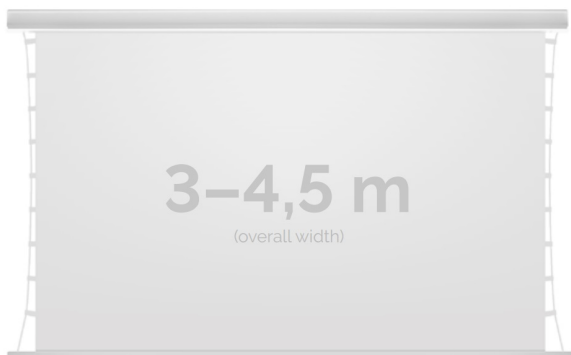

Inteligentna Elektronika

Ul. Raduńska 36A
83-333 Chmielno

Tel.: +48 730 90 60 90

E-mail: info@centrumprojekcji.pl

Nazwa

**Ekran Elektryczny Do Zabudowy Z
Napinaczami Kauber InCeiling XL
Tensioned Edge Free EF 350 350x197 cm
16:9 154" Clear Vision INXLTEF.169.350**

Cena

12 449,00 zł

Producent

Kauber

OPIS PRODUKTU

OPIS PRODUKTU:

KAUBER InCeiling to najwyższej klasy elektryczne ekrany projekcyjne. Przeznaczone do zabudowy w sufitach podwieszanych. Praktycznie zaprojektowana, aluminiowa obudowa posiada wiele ułatwień montażowych. W wersji Tensioned wyposażone są dodatkowo w specjalny system napinaczy, by uzyskać płaską powierzchnię projekcyjną. Seria stworzona z myślą o zabudowach sufitowych zarówno w salach konferencyjnych jak i kinach domowych.

DANE TECHNICZNE:

Format:

1:14:316:916:10dowolny

Dostępne powierzchnie:

Clear Vision: gain 1.0Gray Pro: gain 0.8

Kolor obudowy:

biały

Dostępne sterowanie:

wbudowane radiowenaścienne (standard)zewętrzne radiowetrigger 12Vtrigger 230Vodbiornik IR/RS

CECHY PRODUKTU

Model/Seria	InCeiling XL Tensioned EF Edge Free
Wielkość Obszaru Roboczego (cm)	350x197
Szerokość Obszaru Roboczego (cm)	350
Wysokość Obszaru Roboczego (cm)	197
Format Obszaru Roboczego	16:9
Przekątna (cale)	154
Rodzaj Płótna	Clear Vision
Czarna Ramka	Opcja
Czarny Górny Pas	Opcja
Długość Kasety (cm)	382.8
Minimalna Wysokość Zabudowy Liczona Z Grubością Płyty GK (cm)	14.8
System Napinaczy Płótna	Tak
Strona Zasilania (Z Perspektywy Widza)	Dowolna
Sterowanie Ekranem	Pilot Przewodowy Ścienny
Wysuw Płótna Z Kasety	Przedni Lub Tylny