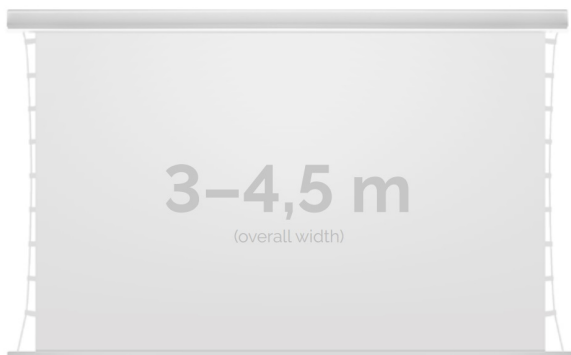

Inteligentna Elektronika

Ul. Raduńska 36A
83-333 Chmielno

Tel.: +48 730 90 60 90

E-mail: info@centrumprojekcji.pl

Nazwa

**Ekran Elektryczny Do Zabudowy Z
Napinaczami Kauber InCeiling XL
Tensioned Edge Free EF 350 350x197 cm
16:9 154" Clear Vision INXLTEF.169.350**

Cena

12 449,00 zł

Producent

Kauber

OPIS PRODUKTU

OPIS PRODUKTU:

KAUBER InCeiling to najwyższej klasy elektryczne ekrany projekcyjne. Przeznaczone do zabudowy w sufitach podwieszanych. Praktycznie zaprojektowana, aluminiowa obudowa posiada wiele ułatwień montażowych. W wersji Tensioned wyposażone są dodatkowo w specjalny system napinaczy, by uzyskać płaską powierzchnię projekcyjną. Seria stworzona z myślą o zabudowach sufitowych zarówno w salach konferencyjnych jak i kinach domowych.

DANE TECHNICZNE:

Format:

1:14:316:916:10 dowolny

Dostępne powierzchnie:

Clear Vision: gain 1.0 Gray Pro: gain 0.8

Kolor obudowy:

biały

Dostępne sterowanie:

wbudowane radiowenaścienne (standard)zewętrzne radiowetrigger 12Vtrigger 230Vodbiornik IR/RS

CECHY PRODUKTU

Model/Seria	InCeiling XL Tensioned EF Edge Free
Wielkość Obszaru Roboczego (cm)	350x197
Szerokość Obszaru Roboczego (cm)	350
Wysokość Obszaru Roboczego (cm)	197
Format Obszaru Roboczego	16:9
Przekątna (cale)	154
Rodzaj Płótna	Clear Vision
Czarna Ramka	Opcja
Czarny Górny Pas	Opcja
Długość Kasety (cm)	382.8
Minimalna Wysokość Zabudowy Liczona Z Grubością Płyty GK (cm)	14.8
System Napinaczy Płótna	Tak
Strona Zasilania (Z Perspektywy Widza)	Dowolna
Sterowanie Ekranem	Pilot Przewodowy Ścienne
Wysuw Płótna Z Kasety	Przedni Lub Tylny