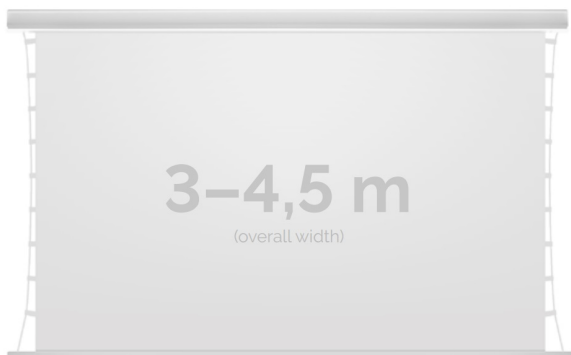

Inteligentna Elektronika

Ul. Raduńska 36A
83-333 Chmielno

Tel.: +48 730 90 60 90

E-mail: info@centrumprojektacji.pl

Nazwa

**Ekran Elektryczny Do Zabudowy Z
Napinaczami Kauber InCeiling XL
Tensioned Edge Free EF 350 350x197 cm
16:9 154" Clear Vision INXLTEF.169.350**

Cena

12 449,00 zł

Producent

Kauber

OPIS PRODUKTU

OPIS PRODUKTU:

KAUBER InCeiling to najwyższej klasy elektryczne ekrany projekcyjne. Przeznaczone do zabudowy w sufitach podwieszanych. Praktycznie zaprojektowana, aluminiowa obudowa posiada wiele ułatwień montażowych. W wersji Tensioned wyposażone są dodatkowo w specjalny system napinaczy, by uzyskać płaską powierzchnię projekcyjną. Seria stworzona z myślą o zabudowach sufitowych zarówno w salach konferencyjnych jak i kinach domowych.

DANE TECHNICZNE:

Format:

1:14:316:916:10dowolny

Dostępne powierzchnie:

Clear Vision: gain 1.0Gray Pro: gain 0.8

Kolor obudowy:

biały

Dostępne sterowanie:

wbudowane radiowenaścienne (standard)zewętrzne radiowetrigger 12Vtrigger 230Vodbiornik IR/RS

CECHY PRODUKTU

Model/Seria	InCeiling XL Tensioned EF Edge Free
Wielkość Obszaru Roboczego (cm)	350x197
Szerokość Obszaru Roboczego (cm)	350
Wysokość Obszaru Roboczego (cm)	197
Format Obszaru Roboczego	16:9
Przekątna (cale)	154
Rodzaj Płótna	Clear Vision
Czarna Ramka	Opcja
Czarny Górny Pas	Opcja
Długość Kasety (cm)	382.8
Minimalna Wysokość Zabudowy Liczona Z Grubością Płyty GK (cm)	148
System Napinaczy Płótna	Tak
Strona Zasilania (Z Perspektywy Widza)	Dowolna
Sterowanie Ekranem	Pilot Przewodowy Ścienny
Wysuw Płótna Z Kasety	Przedni Lub Tylny