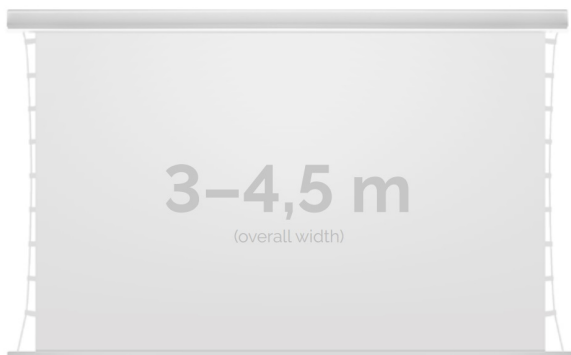

Inteligentna Elektronika

Ul. Raduńska 36A
83-333 Chmielno

Tel.: +48 730 90 60 90

E-mail: info@centrumprojekcji.pl

Nazwa

**Ekran Elektryczny Do Zabudowy Z
Napinaczami Kauber InCeiling XL
Tensioned Edge Free EF 400 400x225 cm
16:9 176" Clear Vision INXLTEF.169.400**

Cena

13 990,00 zł

Producent

Kauber

OPIS PRODUKTU

OPIS PRODUKTU:

KAUBER InCeiling to najwyższej klasy elektryczne ekrany projekcyjne. Przeznaczone do zabudowy w sufitach podwieszanych. Praktycznie zaprojektowana, aluminiowa obudowa posiada wiele ułatwień montażowych. W wersji Tensioned wyposażone są dodatkowo w specjalny system napinaczy, by uzyskać płaską powierzchnię projekcyjną. Seria stworzona z myślą o zabudowach sufitowych zarówno w salach konferencyjnych jak i kinach domowych.

DANE TECHNICZNE:

Format:

1:14:316:916:10 dowolny

Dostępne powierzchnie:

Clear Vision: gain 1.0 Gray Pro: gain 0.8

Kolor obudowy:

biały

Dostępne sterowanie:

wbudowane radiowenaścienne (standard)zewewnętrzne radiowetrigger 12Vtrigger 230Vodbiornik IR/RS

CECHY PRODUKTU

Model/Seria	InCeiling XL Tensioned EF Edge Free
Wielkość Obszaru Roboczego (cm)	400x225
Szerokość Obszaru Roboczego (cm)	400
Wysokość Obszaru Roboczego (cm)	225
Format Obszaru Roboczego	16:9
Przekątna (cale)	176
Rodzaj Płótna	Clear Vision
Czarna Ramka	Opcja
Czarny Górny Pas	Opcja
Długość Kasety (cm)	432.8
Minimalna Wysokość Zabudowy Liczona Z Grubością Płyty GK (cm)	14.8
System Napinaczy Płótna	Tak
Strona Zasilania (Z Perspektywy Widza)	Dowolna
Sterowanie Ekranem	Pilot Przewodowy Ścienne
Wysuw Płótna Z Kasety	Przedni Lub Tylny