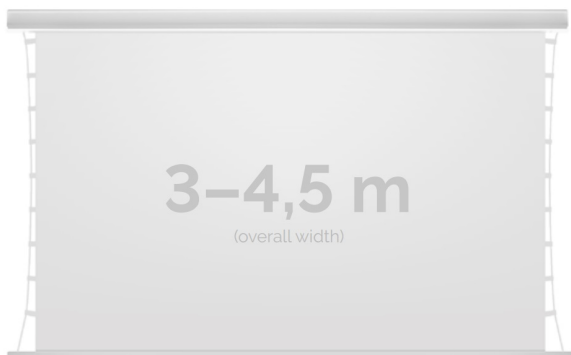

Inteligentna Elektronika

Ul. Raduńska 36A
83-333 Chmielno

Tel.: +48 730 90 60 90

E-mail: info@centrumprojekcji.pl

Nazwa

**Ekran Elektryczny Do Zabudowy Z
Napinaczami Kauber InCeiling XL
Tensioned Edge Free EF 400 400x225 cm
16:9 176" Clear Vision INXLTEF.169.400**

Cena

13 990,00 zł

Producent

Kauber

OPIS PRODUKTU

OPIS PRODUKTU:

KAUBER InCeiling to najwyższej klasy elektryczne ekrany projekcyjne. Przeznaczone do zabudowy w sufitach podwieszanych. Praktycznie zaprojektowana, aluminiowa obudowa posiada wiele ułatwień montażowych. W wersji Tensioned wyposażone są dodatkowo w specjalny system napinaczy, by uzyskać płaską powierzchnię projekcyjną. Seria stworzona z myślą o zabudowach sufitowych zarówno w salach konferencyjnych jak i kinach domowych.

DANE TECHNICZNE:

Format:

1:14:316:916:10 dowolny

Dostępne powierzchnie:

Clear Vision: gain 1.0 Gray Pro: gain 0.8

Kolor obudowy:

biały

Dostępne sterowanie:

wbudowane radiowenaścienne (standard)zewętrzne radiowetrigger 12Vtrigger 230Vodbiornik IR/RS

CECHY PRODUKTU

Model/Seria	InCeiling XL Tensioned EF Edge Free
Wielkość Obszaru Roboczego (cm)	400x225
Szerokość Obszaru Roboczego (cm)	400
Wysokość Obszaru Roboczego (cm)	225
Format Obszaru Roboczego	16:9
Przekątna (cale)	176
Rodzaj Płótna	Clear Vision
Czarna Ramka	Opcja
Czarny Górny Pas	Opcja
Długość Kasety (cm)	432.8
Minimalna Wysokość Zabudowy Liczona Z Grubością Płyty GK (cm)	14.8
System Napinaczy Płótna	Tak
Strona Zasilania (Z Perspektywy Widza)	Dowolna
Sterowanie Ekranem	Pilot Przewodowy Ścienne
Wysuw Płótna Z Kasety	Przedni Lub Tylny