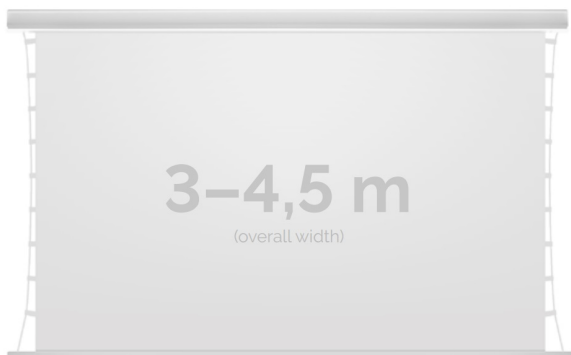

Inteligentna Elektronika

Ul. Raduńska 36A
83-333 Chmielno

Tel.: +48 730 90 60 90

E-mail: info@centrumprojekcji.pl

Nazwa

**Ekran Elektryczny Do Zabudowy Z
Napinaczami Kauber InCeiling XL
Tensioned Edge Free EF 450 450x253 cm
16:9 199" Clear Vision INXLTEF.169.450**

Cena

14 810,00 zł

Producent

Kauber

OPIS PRODUKTU

OPIS PRODUKTU:

KAUBER InCeiling to najwyższej klasy elektryczne ekrany projekcyjne. Przeznaczone do zabudowy w sufitach podwieszanych. Praktycznie zaprojektowana, aluminiowa obudowa posiada wiele ułatwień montażowych. W wersji Tensioned wyposażone są dodatkowo w specjalny system napinaczy, by uzyskać płaską powierzchnię projekcyjną. Seria stworzona z myślą o zabudowach sufitowych zarówno w salach konferencyjnych jak i kinach domowych.

DANE TECHNICZNE:

Format:

1:14:316:916:10 dowolny

Dostępne powierzchnie:

Clear Vision: gain 1.0 Gray Pro: gain 0.8

Kolor obudowy:

biały

Dostępne sterowanie:

wbudowane radiowenaścienne (standard)zewętrzne radiowetrigger 12Vtrigger 230Vodbiornik IR/RS

CECHY PRODUKTU

Model/Seria	InCeiling XL Tensioned EF Edge Free
Wielkość Obszaru Roboczego (cm)	450x253
Szerokość Obszaru Roboczego (cm)	450
Wysokość Obszaru Roboczego (cm)	253
Format Obszaru Roboczego	16:9
Przekątna (cale)	199
Rodzaj Płótna	Clear Vision
Czarna Ramka	Opcja
Czarny Górny Pas	Opcja
Długość Kasety (cm)	482.8
Minimalna Wysokość Zabudowy Liczona Z Grubością Płyty GK (cm)	148
System Napinaczy Płótna	Tak
Strona Zasilania (Z Perspektywy Widza)	Dowolna
Sterowanie Ekranem	Pilot Przewodowy Ścienny
Wysuw Płótna Z Kasety	Przedni Lub Tylny