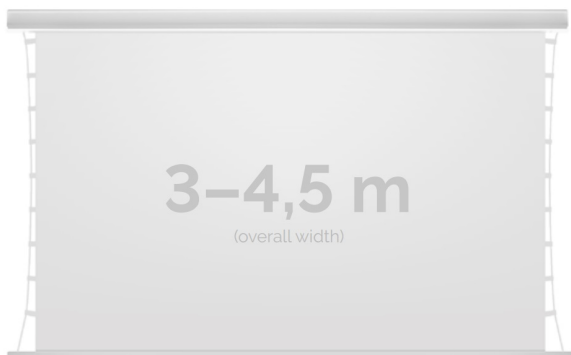

## Inteligentna Elektronika

Ul. Raduńska 36A  
83-333 Chmielno

Tel.: +48 730 90 60 90

E-mail: info@centrumprojekcji.pl

Nazwa

**Ekran Elektryczny Do Zabudowy Z  
Napinaczami Kauber InCeiling XL  
Tensioned Edge Free EF 450 450x253 cm  
16:9 199" Clear Vision INXLTEF.169.450**

### OPIS PRODUKTU:

KAUBER InCeiling to najwyższej klasy elektryczne ekrany projekcyjne. Przeznaczone do zabudowy w sufitach podwieszanych. Praktycznie zaprojektowana, aluminiowa obudowa posiada wiele ułatwień montażowych. W wersji Tensioned wyposażone są dodatkowo w specjalny system napinaczy, by uzyskać płaską powierzchnię projekcyjną. Seria stworzona z myślą o zabudowach sufitowych zarówno w salach konferencyjnych jak i kinach domowych.

### DANE TECHNICZNE:

Format:

1:14:316:916:10dowolny

Dostępne powierzchnie:

Clear Vision: gain 1.0Gray Pro: gain 0.8

Kolor obudowy:

biały

Dostępne sterowanie: