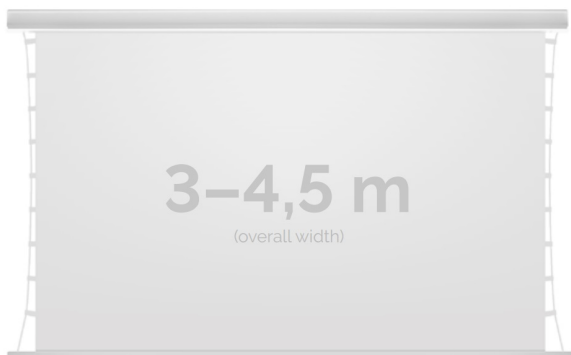

Inteligentna Elektronika

Ul. Raduńska 36A
83-333 Chmielno

Tel.: +48 730 90 60 90

E-mail: info@centrumprojekcji.pl

Nazwa

**Ekran Elektryczny Do Zabudowy Z
Napinaczami Kauber InCeiling XL
Tensioned Edge Free EF 450 450x253 cm
16:9 199" Clear Vision INXLTEF.169.450**

Cena

14 810,00 zł

Producent

Kauber

OPIS PRODUKTU

OPIS PRODUKTU:

KAUBER InCeiling to najwyższej klasy elektryczne ekrany projekcyjne. Przeznaczone do zabudowy w sufitach podwieszanych. Praktycznie zaprojektowana, aluminiowa obudowa posiada wiele ułatwień montażowych. W wersji Tensioned wyposażone są dodatkowo w specjalny system napinaczy, by uzyskać płaską powierzchnię projekcyjną. Seria stworzona z myślą o zabudowach sufitowych zarówno w salach konferencyjnych jak i kinach domowych.

DANE TECHNICZNE:

Format:

1:14:3 16:9 16:10 dowolny

Dostępne powierzchnie:

Clear Vision: gain 1.0 Gray Pro: gain 0.8

Kolor obudowy:

biały

Dostępne sterowanie:

wbudowane radiowenaścienne (standard)zewętrzne radiowetrigger 12Vtrigger 230Vodbiornik IR/RS

CECHY PRODUKTU

Model/Seria	InCeiling XL Tensioned EF Edge Free
Wielkość Obszaru Roboczego (cm)	450x253
Szerokość Obszaru Roboczego (cm)	450
Wysokość Obszaru Roboczego (cm)	253
Format Obszaru Roboczego	16:9
Przekątna (cale)	199
Rodzaj Płótna	Clear Vision
Czarna Ramka	Opcja
Czarny Górny Pas	Opcja
Długość Kasety (cm)	482.8
Minimalna Wysokość Zabudowy Liczona Z Grubością Płyty GK (cm)	14.8
System Napinaczy Płótna	Tak
Strona Zasilania (Z Perspektywy Widza)	Dowolna
Sterowanie Ekranem	Pilot Przewodowy Ścienny
Wysuw Płótna Z Kasety	Przedni Lub Tylny