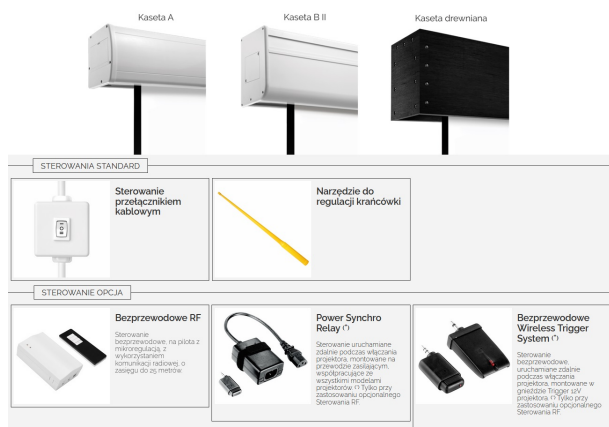

Inteligentna Elektronika

Ul. Raduńska 36A
83-333 Chmielno

Tel.: +48 730 90 60 90

E-mail: info@centrumprojekcji.pl

Nazwa **Ekran Elektryczny Ścienno-Sufitowy
Suprema Herkules Maxi 508x381 cm 4:3
Matt White HD MAXI**

Cena **26 398,90 zł**

Producent **Suprema**

OPIS PRODUKTU

CHARAKTERYSTYKA

Elektrycznie rozwijany ekran projekcyjny z linii profesjonalnej, wielkoformatowy

Dostępne formaty: 4:3, 16:10, 16:9

Szerokości: 508 – 1000 cm

Cechy:

Ekran rozwijany elektrycznie, wielopowierzchniowy o szerokości >500cm,

Sterowanie ekranem poprzez przełącznik na kablu zasilającym,

Wbudowany w kasetę ekranu silnik tubowy o dużej mocy (270-350W),

Narzędzie do regulacji krańcówek,

Zasilanie 230V znajduje się z lewej strony kasety ekranu (nie ma możliwości odłączenia przewodu zasilającego od ekranu).

Wałek nawojowy o dużej sztywności wykonany ze stopów aluminium – ugięcie wałka poniżej 0,05%,

Konstrukcja ułatwiająca ewentualną wymianę silnika bez dezinstalacji całego ekranu,

Czarna ramka dookoła powierzchni aktywnej oraz czarny górny pas (TOP) na wyposażeniu seryjnym,

Materiał projekcyjny:

□ Matt White MAXI (dla powierzchni projekcyjnej o wysokości powyżej 5m – klejenie bezszwowe)

Możliwość współpracy z (opcjonalnie):

□ Sterowanie bezprzewodowe RF (radiowe),

□ Sterowanie bezprzewodowe IR (na podczerwień),

□ Power Synchro Relay □*□ (bezprzewodowy TRIGGER dla każdego projektora – montaż na przewodzie zasilającym),

□ Wireless Trigger System □*□ (bezprzewodowy TRIGGER – dla projektorów z wyjściem TRIGGER 12V),
3 różne przekroje kasety ekranu oraz bębna nawojowego dla różnych długości ekranów:

□ Szerokości 500-650cm kasetę typu A (234x219mm), wałek nawojowy □ 150mm,