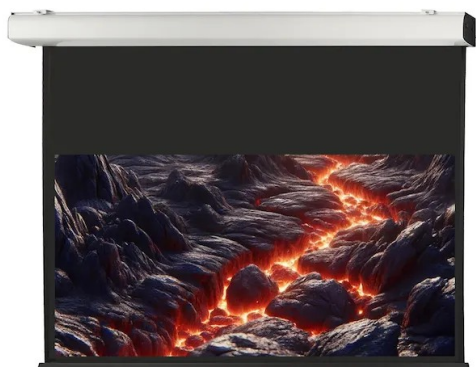

Inteligentna Elektronika

Ul. Raduńska 36A
83-333 Chmielno

Tel.: +48 730 90 60 90

E-mail: info@centrumprojekcji.pl

celexon™

Nazwa **Ekran Elektryczny Ścienno-Sufitowy
Celexon Expert XL 450x281 cm 16:10 208
cali Matt White PVC**

Powierzchnia projekcyjna (SxW) 450 x 281 cm / 208"Format 16:105 cm czarna ramka (z lewej i prawej strony)40cm czarny górny pasWymiary obudowy (szer. x wys. x głęb.): 471 x 13,3 x 12,4 cmCzarna, ciężka belka obciążeniowa (38 mm wys.)Waga: 36 kgCzarny, nieprzezroczysty tył tkaninyWysokiej jakości płótno zapewnia znakomitą płaskość ekranuMoc: 156 W, napięcie 230 V, częstotliwość: 50 HzZasilanie znajduje się po prawej stronie patrząc od przoduW zestawie sterujący przełącznik naściennyElegancka aluminiowa kwadratowa obudowa w kolorze białym (RAL 9010)Nadaje się do montażu na ścianach i sufitachOpcjonalny zestaw do montażu w sufitach podwieszanych sufitachOpcjonalny pilot bezprzewodowy (IR lub RF) oraz moduł Trigger 12VNajlepsza jakość materiałów i wykonania oraz grubość płótna tkaniny zapewniają doskonałą płaskość ekranu co w połączeniu z możliwością prostego ale zarazem genialnego montażu na podwieszanych sufitach (opcjonalnie) gwarantują niesamowitą przyjemność korzystania z ekranu klasy Premium firmy celexon!

Ekran jest zaopatrzony w przełącznik ścienny lub opcjonalnie w pilota zdalnego sterowania. Ekran jest napędzany przez silnik o niskim poziomie hałasu.Ekran może być montowany na ścianach lub sufitach – wszystkie mocowania są wliczone do zestawu standardowego.Biała, kwadratowa, wykonana z aluminium obudowa sprawia, że ekran ma bardzo nowoczesny i stylowy wygląd.

W serii Expert XL opcjonalnie dostępne są specjalne mocowania do montażu na podwieszanych sufitach.

Czarny tył pozwala uniknąć straty światła projekcji, optymalizując jasność i wyrazistość wyświetlanych obrazów. Ekran może być z powodzeniem używany przy sztucznym oświetleniu pomieszczenia.