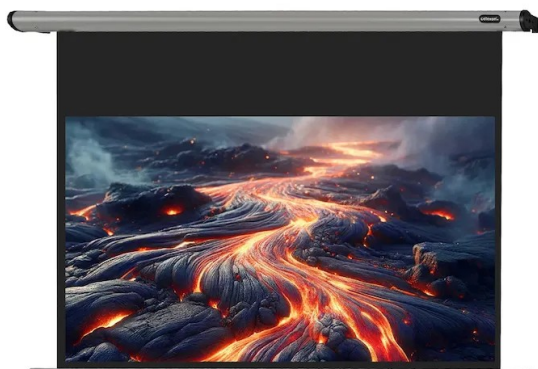

Inteligentna Elektronika

Ul. Raduńska 36A
83-333 Chmielno

Tel.: +48 730 90 60 90

E-mail: info@centrumprojekcji.pl

celexon™

Nazwa **Ekran Elektryczny Ścienno-Sufitowy
Celexon Home Cinema 160 x 90 cm 154 x 87
cm 16:9 69 cali Matt White Fibre**

Cena **1 000,00 zł**

Producent **Celexon**

OPIS PRODUKTU

celexon Home Cinema 160 x 90 cm elektryczny ekran projekcyjny 16:9 (69")

Ekran projekcyjny z serii "Home Cinema" firmy celexon zaprojektowane zostały specjalnie dla bardzo dobrze wyposażonego kina domowego jak również zaawansowanych systemów biznesowych. Okrągła, wykonana z aluminium obudowa podkreśla wysoką jakość produktu. Ciężka, matowa biała tkanina zapewnia doskonałą płaskość ekranu. Czarny tył płótna jest całkowicie nieprzezroczysty co pozwala uniknąć straty światła projekcji.

Kluczowe informacje:

Biała robocza powierzchnia 154 x 87 cm (szer. x wys.) / 69"3 cm czarna ramka, (lewo / prawo / dół)25 cm czarny spadek (u góry)Wymiary obudowy (szer. x Ø): 182 x 8 cmWaga: 9 kgZawiera sterujący przełącznik ściennyPilot zdalnego sterowania na podczerwieńMoc: 40 W, napięcie 230 V, częstotliwość: 50 HzWylot kabla znajduje się po prawej stronie (patrząc od przodu)Czarny, nieprzezroczysty tyłWspółczynnik odbicia światła (gain) 1,2Idealny do kina domowego oraz prezentacji biznesowychNadaje się do montażu na ścianach i sufitach poprzez specjalne zawieszenie Ekran można obsługiwać za pomocą ściiennej skrzynki sterowniczej lub pilota zdalnego sterowania na podczerwień. Ekran jest napędzany przez silnik o niskim poziomie hałasu. Dzięki uniwersalnemu zawieszeniu, ekran idealnie nadaje się do montażu zarówno na ścianie, jak i na suficie. Gniazdo kabla jest po prawej stronie, patrząc od przodu.

Dzięki wysokiej jakości grubej i ciężkiej tkaninie, ekran oferuje doskonałą płaskość.

Współczynnik odbicia światła (gain) wynosi 1,2. Tkanina jest zoptymalizowana do projekcji z projektorów LCD oraz DLP i pozwala na szeroki kąt widzenia.

Czarny tył pozwala uniknąć straty światła projekcji, optymalizując jasność i wyrazistość wyświetlanych obrazów, co z kolei daje nam możliwość używania ekranu w pomieszczeniu nawet przy oknie. Czarne obramowanie zapewnia większy kontrast i lepszą płaskość tkaniny.

W zestawie wraz ze ścienna skrzynką sterowniczą są dostępne: pilot na podczerwień (z bateriami), elementy mocujące do montażu na ścianie oraz skrócona instrukcja obsługi.