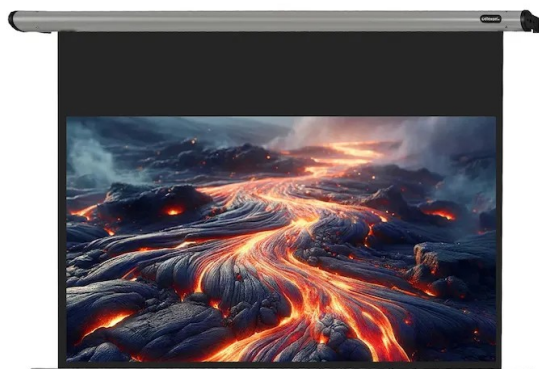

Inteligentna Elektronika

Ul. Raduńska 36A
83-333 Chmielno

Tel.: +48 730 90 60 90

E-mail: info@centrumprojekcji.pl

celexon™

Nazwa **Ekran Elektryczny Ścienno-Sufitowy
Celexon Home Cinema 180 x 102 cm 174 x
98 cm 16:9 81 cali Matt White Fibre**

Cena **1 200,00 zł**

Producent **Celexon**

OPIS PRODUKTU

celexon Home Cinema 180 x 102 cm elektryczny ekran projekcyjny 16:9 (81")

Ekran projekcyjny z serii "Home Cinema" firmy celexon zaprojektowane zostały specjalnie dla bardzo dobrze wyposażonego kina domowego jak również zaawansowanych systemów biznesowych. Okrągła, wykonana z aluminium obudowa podkreśla wysoką jakość produktu. Ciężka, matowa biała tkanina zapewnia doskonałą płaskość ekranu. Czarny tył płótna jest całkowicie nieprzezroczysty co pozwala uniknąć straty światła projekcji.

Kluczowe informacje:

Biała robocza powierzchnia 174 x 98 cm (szer. x wys.) / 81"3 cm czarna ramka, (lewo / prawo / dół)25 cm czarny spadek (u góry)Wymiary obudowy (szer. x Ø): 202 x 8 cmWaga: 10 kgZawiera sterujący przełącznik naściennyPilot zdalnego sterowania na podczerwieńMoc: 40 W, napięcie 230 V, częstotliwość: 50 HzWylot kabla znajduje się po prawej stronie (patrząc od przodu)Czarny, nieprzezroczysty tyłWspółczynnik odbicia światła (gain) 1,2Idealny do kina domowego oraz prezentacji biznesowychNadaje się do montażu na ścianach i sufitach poprzez specjalne zawieszenieEkran można obsługiwać za pomocą naściennej skrzynki sterowniczej lub pilota zdalnego sterowania na podczerwień. Ekran jest napędzany przez silnik o niskim poziomie hałasu. Dzięki uniwersalnemu zawieszeniu, ekran idealnie nadaje się do montażu zarówno na ścianie, jak i na suficie. Gniazdo kabla jest po prawej stronie, patrząc od przodu.

Dzięki wysokiej jakości grubej i ciężkiej tkaninie, ekran oferuje doskonałą płaskość.

Współczynnik odbicia światła (gain) wynosi 1,2. Tkanina jest zoptymalizowana do projekcji z projektorów LCD oraz DLP i pozwala na szeroki kąt widzenia.

Czarny tył pozwala uniknąć straty światła projekcji, optymalizując jasność i wyrazistość wyświetlanych obrazów, co z kolei daje nam możliwość używania ekranu w pomieszczeniu nawet przy oknie. Czarne obramowanie zapewnia większy kontrast i lepszą płaskość tkaniny.

W zestawie wraz ze ścienną skrzynką sterowniczą są dostępne: pilot na podczerwień (z bateriami), elementy mocujące do montażu na ścianie oraz skrócona instrukcja obsługi.