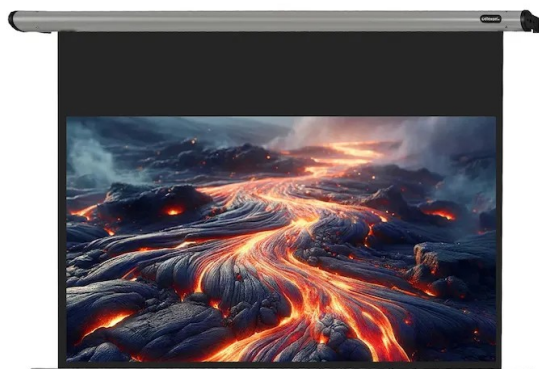

Inteligentna Elektronika

Ul. Raduńska 36A
83-333 Chmielno

Tel.: +48 730 90 60 90

E-mail: info@centrumprojekcji.pl

celexon™

Nazwa **Ekran Elektryczny Ścienno-Sufitowy
Celexon Home Cinema 200 x 113 cm 194 x
109 cm 16:9 87 cali Matt White Fibre**

Cena **1 350,00 zł**

Producent **Celexon**

OPIS PRODUKTU

celexon Home Cinema 200 x 113 cm elektryczny ekran projekcyjny 16:9 (87")

Ekran projekcyjny z serii "Home Cinema" firmy celexon zaprojektowane zostały specjalnie dla bardzo dobrze wyposażonego kina domowego jak również zaawansowanych systemów biznesowych. Okrągła, wykonana z aluminium obudowa podkreśla wysoką jakość produktu. Ciężka, matowa biała tkanina zapewnia doskonałą płaskość ekranu. Czarny tył płótna jest całkowicie nieprzezroczysty co pozwala uniknąć straty światła projekcji.

Kluczowe informacje:

Biała robocza powierzchnia 194 x 109 cm (szer. x wys.) / 87"3 cm czarna ramka, (lewo / prawo / dół)25

cm czarny spadek (u góry)Wymiary obudowy (szer. x Ø): 222 x 8 cmWaga: 12 kgZawiera sterujący

przełącznik ściennyPilot zdalnego sterowania na podczerwieńMoc: 40 W, napięcie 230 V,

częstotliwość: 50 HzWylot kabla znajduje się po prawej stronie (patrząc od przodu)Czarny,

nieprzezroczysty tyłWspółczynnik odbicia światła (gain) 1,2Idealny do kina domowego oraz prezentacji

biznesowychNadaje się do montażu na ścianach i sufitach poprzez specjalne zawieszenie

Ekran można obsługiwać za pomocą ściiennej skrzynki sterowniczej lub pilota zdalnego sterowania na

podczerwień. Ekran jest napędzany przez silnik o niskim poziomie hałasu. Dzięki uniwersalnemu

zawieszeniu, ekran idealnie nadaje się do montażu zarówno na ścianie, jak i na suficie. Gniazdo kabla

jest po prawej stronie, patrząc od przodu.

Dzięki wysokiej jakości grubej i ciężkiej tkaninie, ekran oferuje doskonałą płaskość.

Współczynnik odbicia światła (gain) wynosi 1,2. Tkanina jest zoptymalizowana do projekcji z projektorów LCD oraz DLP i pozwala na szeroki kąt widzenia.

Czarny tył pozwala uniknąć straty światła projekcji, optymalizując jasność i wyrazistość wyświetlanych obrazów, co z kolei daje nam możliwość używania ekranu w pomieszczeniu nawet przy oknie. Czarne obramowanie zapewnia większy kontrast i lepszą płaskość tkaniny.

W zestawie wraz ze ścienna skrzynką sterowniczą są dostępne: pilot na podczerwień (z bateriami), elementy mocujące do montażu na ścianie oraz skrócona instrukcja obsługi.