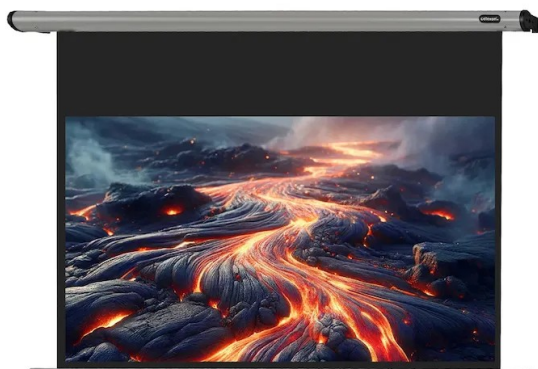

Inteligentna Elektronika

Ul. Raduńska 36A
83-333 Chmielno

Tel.: +48 730 90 60 90

E-mail: info@centrumprojekcji.pl

celexon™

Nazwa **Ekran Elektryczny Ścienno-Sufitowy
Celexon Home Cinema 220 x 124 cm 214 x
120 cm 16:9 96 cali Matt White Fibre**

Cena **1 500,00 zł**

Producent **Celexon**

OPIS PRODUKTU

celexon Home Cinema 220 x 124 cm elektryczny ekran projekcyjny 16:9 (96")

Ekran projekcyjny z serii "Home Cinema" firmy celexon zaprojektowane zostały specjalnie dla bardzo dobrze wyposażonego kina domowego jak również zaawansowanych systemów biznesowych. Okrągła, wykonana z aluminium obudowa podkreśla wysoką jakość produktu. Ciężka, matowa biała tkanina zapewnia doskonałą płaskość ekranu. Czarny tył płótna jest całkowicie nieprzezroczysty co pozwala uniknąć straty światła projekcji.

Kluczowe informacje:

Biała robocza powierzchnia 214 x 120 cm (szer. x wys.) / 96"3 cm czarna ramka, (lewo / prawo / dół)25

cm czarny spadek (u góry)Wymiary obudowy (szer. x Ø): 242 x 8 cmWaga: 14 kgZawiera sterujący

przełącznik ściennyPilot zdalnego sterowania na podczerwieńMoc: 40 W, napięcie 230 V,

częstotliwość: 50 HzWylot kabla znajduje się po prawej stronie (patrząc od przodu)Czarny,

nieprzezroczysty tyłWspółczynnik odbicia światła (gain) 1,2Idealny do kina domowego oraz prezentacji

biznesowychNadaje się do montażu na ścianach i sufitach poprzez specjalne zawieszenie

Ekran można obsługiwać za pomocą ściiennej skrzynki sterowniczej lub pilota zdalnego sterowania na

podczerwień. Ekran jest napędzany przez silnik o niskim poziomie hałasu. Dzięki uniwersalnemu

zawieszeniu, ekran idealnie nadaje się do montażu zarówno na ścianie, jak i na suficie. Gniazdo kabla

jest po prawej stronie, patrząc od przodu.

Dzięki wysokiej jakości grubej i ciężkiej tkaninie, ekran oferuje doskonałą płaskość.

Współczynnik odbicia światła (gain) wynosi 1,2. Tkanina jest zoptymalizowana do projekcji z projektorów LCD oraz DLP i pozwala na szeroki kąt widzenia.

Czarny tył pozwala uniknąć straty światła projekcji, optymalizując jasność i wyrazistość wyświetlanych obrazów, co z kolei daje nam możliwość używania ekranu w pomieszczeniu nawet przy oknie. Czarne obramowanie zapewnia większy kontrast i lepszą płaskość tkaniny.

CECHY PRODUKTU