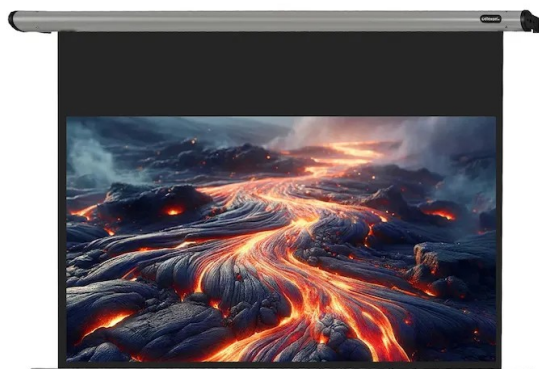

Inteligentna Elektronika

Ul. Raduńska 36A
83-333 Chmielno

Tel.: +48 730 90 60 90

E-mail: info@centrumprojekcji.pl

celexon™

Nazwa **Ekran Elektryczny Ścienno-Sufitowy
Celexon Home Cinema 220 x 124 cm 214 x
120 cm 16:9 96 cali Matt White Fibre**

Cena **1 500,00 zł**

Producent **Celexon**

OPIS PRODUKTU

celexon Home Cinema 220 x 124 cm elektryczny ekran projekcyjny 16:9 (96")

Ekran projekcyjny z serii "Home Cinema" firmy celexon zaprojektowane zostały specjalnie dla bardzo dobrze wyposażonego kina domowego jak również zaawansowanych systemów biznesowych. Okrągła, wykonana z aluminium obudowa podkreśla wysoką jakość produktu. Ciężka, matowa biała tkanina zapewnia doskonałą płaskość ekranu. Czarny tył płótna jest całkowicie nieprzezroczysty co pozwala uniknąć straty światła projekcji.

Kluczowe informacje:

Biała robocza powierzchnia 214 x 120 cm (szer. x wys.) / 96"3 cm czarna ramka, (lewo / prawo / dół)25

cm czarny spadek (u góry)Wymiary obudowy (szer. x Ø): 242 x 8 cmWaga: 14 kgZawiera sterujący

przełącznik ściennyPilot zdalnego sterowania na podczerwieńMoc: 40 W, napięcie 230 V,

częstotliwość: 50 HzWylot kabla znajduje się po prawej stronie (patrząc od przodu)Czarny,

nieprzezroczysty tyłWspółczynnik odbicia światła (gain) 1,2Idealny do kina domowego oraz prezentacji

biznesowychNadaje się do montażu na ścianach i sufitach poprzez specjalne zawieszenie

Ekran można obsługiwać za pomocą ściiennej skrzynki sterowniczej lub pilota zdalnego sterowania na

podczerwień. Ekran jest napędzany przez silnik o niskim poziomie hałasu. Dzięki uniwersalnemu

zawieszeniu, ekran idealnie nadaje się do montażu zarówno na ścianie, jak i na suficie. Gniazdo kabla

jest po prawej stronie, patrząc od przodu.

Dzięki wysokiej jakości grubej i ciężkiej tkaninie, ekran oferuje doskonałą płaskość.

Współczynnik odbicia światła (gain) wynosi 1,2. Tkanina jest zoptymalizowana do projekcji z projektorów LCD oraz DLP i pozwala na szeroki kąt widzenia.

Czarny tył pozwala uniknąć straty światła projekcji, optymalizując jasność i wyrazistość wyświetlanych obrazów, co z kolei daje nam możliwość używania ekranu w pomieszczeniu nawet przy oknie. Czarne obramowanie zapewnia większy kontrast i lepszą płaskość tkaniny.

CECHY PRODUKTU