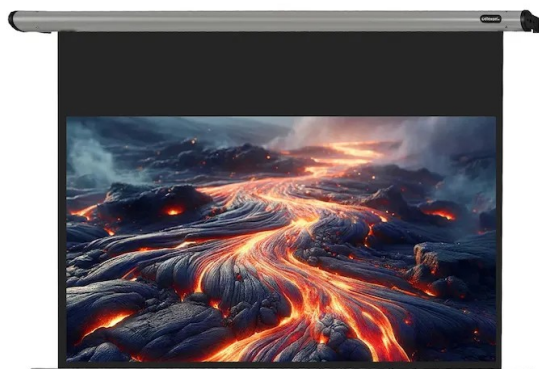

Inteligentna Elektronika

Ul. Raduńska 36A
83-333 Chmielno

Tel.: +48 730 90 60 90

E-mail: info@centrumprojekcji.pl

celexon™

Nazwa **Ekran Elektryczny Ścienno-Sufitowy
Celexon Home Cinema 240 x 135 cm 234 x
132 cm 16:9 105 cali Matt White Fibre**

Cena **1 650,00 zł**

Producent **Celexon**

OPIS PRODUKTU

celexon Home Cinema 240 x 135 cm elektryczny ekran projekcyjny 16:9 (105")

Ekran projekcyjny z serii "Home Cinema" firmy celexon zaprojektowane zostały specjalnie dla bardzo dobrze wyposażonego kina domowego jak również zaawansowanych systemów biznesowych. Okrągła, wykonana z aluminium obudowa podkreśla wysoką jakość produktu. Ciężka, matowa biała tkanina zapewnia doskonałą płaskość ekranu. Czarny tył płótna jest całkowicie nieprzezroczysty co pozwala uniknąć straty światła projekcji.

Kluczowe informacje:

Biała robocza powierzchnia 234 x 132 cm (szer. x wys.) / 105"3 cm czarna ramka, (lewo / prawo / dół)25 cm czarny spadek (u góry)Wymiary obudowy (szer. x Ø): 262 x 8 cmWaga: 16 kgZawiera sterujący przełącznik ściennyPilot zdalnego sterowania na podczerwieńMoc: 40 W, napięcie 230 V, częstotliwość: 50 HzWylot kabla znajduje się po prawej stronie (patrząc od przodu)Czarny, nieprzezroczysty tyłWspółczynnik odbicia światła (gain) 1,2Idealny do kina domowego oraz prezentacji biznesowychNadaje się do montażu na ścianach i sufitach poprzez specjalne zawieszenie Ekran można obsługiwać za pomocą ściiennej skrzynki sterowniczej lub pilota zdalnego sterowania na podczerwień. Ekran jest napędzany przez silnik o niskim poziomie hałasu. Dzięki uniwersalnemu zawieszeniu, ekran idealnie nadaje się do montażu zarówno na ścianie, jak i na suficie. Gniazdo kabla jest po prawej stronie, patrząc od przodu.

Dzięki wysokiej jakości grubej i ciężkiej tkaninie, ekran oferuje doskonałą płaskość.

Współczynnik odbicia światła (gain) wynosi 1,2. Tkanina jest zoptymalizowana do projekcji z projektorów LCD oraz DLP i pozwala na szeroki kąt widzenia.

Czarny tył pozwala uniknąć straty światła projekcji, optymalizując jasność i wyrazistość wyświetlanych obrazów, co z kolei daje nam możliwość używania ekranu w pomieszczeniu nawet przy oknie. Czarne obramowanie zapewnia większy kontrast i lepszą płaskość tkaniny.

CECHY PRODUKTU