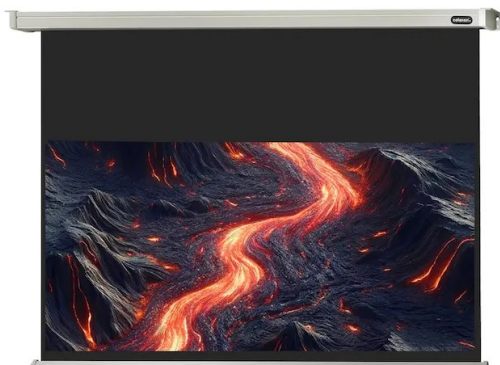

Inteligentna Elektronika

Ul. Raduńska 36A
83-333 Chmielno

Tel.: +48 730 90 60 90

E-mail: info@centrumprojekcji.pl

celexon™

Nazwa **Ekran Elektryczny Ścienno-Sufitowy
Celexon Professional 154x87 160x90 16:9
69 cali Matt White Fibre**

Cena **950,00 zł**

Producent **Celexon**

OPIS PRODUKTU

Witamy w kategorii celexon Motor Professional!

Odkryj wysokiej jakości ekrany silnikowe do profesjonalnych kin domowych i prezentacji. Doświadcz doskonałej jakości obrazu i imponującego odwzorowania kolorów z ostrymi jak brzytwa szczegółami. Ciesz się elastycznością dzięki zmiennym formatom i wszechstronnym opcjom montażu na ścianach lub sufitach. Zanurz się w świecie celexon Motor Professional i podnieś swoje wrażenia wizualne na nowy poziom.

Seria "Professional" firmy celexon to bardzo wysokiej jakości, solidne, zmotoryzowane ekrany projekcyjne, które mogą być wykorzystywane do różnego rodzaju systemów projekcji.

Kluczowe informacje:

Powierzchnia projekcyjna 154 x 87 cm / 69" Format 16:9 3 cm czarna ramka, (lewo / prawo / dół) 25 cm czarny spadek (u góry) Wymiary obudowy (szer. x wys. x głęb.): 175 x 7 x 7 cm Waga: 12 kg Czarny, nieprzezroczysty tył Gruba i ciężka tkanina zapewnia doskonałą płaskość ekranu Moc: 40 W, napięcie 230 V, częstotliwość: 50 Hz Dostępność oraz najlepsza cena w visunext.pl Zawiera sterujący przełącznik ścienny Pilot zdalnego sterowania na podczerwień Nadaje się do montażu na ścianach i sufitach Elegancka, biała, kwadratowa obudowa Niezwykle niski poziom hałasu silnika Współczynnik odbicia światła 1,2 - idealny do kina domowego oraz prezentacji Wylot kabla zasilającego po lewej stronie (patrząc od przodu) Ekran z serii "Professional" jest idealny dla bardzo dobrze wyposażonych sal konferencyjnych jak również dla zaawansowanego kina domowego, zapewniając doskonałą jakość. Bardzo dobrą płaskość ekranu zapewnia gruba i ciężka tkanina. Ekran można obsługiwać za pomocą ściennego sterującego przełącznika oraz pilota zdalnego sterowania na podczerwień. Ekran jest napędzany przez silnik o niskim poziomie hałasu. Dzięki uniwersalnemu zawieszaniu, ekran idealnie nadaje się do montażu zarówno na ścianie, jak i na suficie. Gniazdo kabla jest po lewej stronie, patrząc od przodu.

Współczynnik odbicia światła (gain) wynosi 1,2. Tkanina jest zoptymalizowana do projekcji z projektorów LCD oraz DLP i pozwala na szeroki kąt widzenia.

Czarny tył pozwala uniknąć straty światła projekcji, optymalizując jasność i wyrazistość wyświetlanych obrazów, co z kolei daje nam możliwość używania ekranu w pomieszczeniu nawet przy oknie.