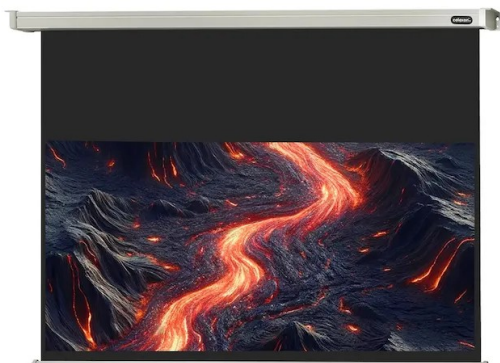

Inteligentna Elektronika

Ul. Raduńska 36A
83-333 Chmielno

Tel.: +48 730 90 60 90

E-mail: info@centrumprojekcji.pl

celexon™

Nazwa **Ekran Elektryczny Ścienno-Sufitowy
Celexon Professional 154x87 160x90 16:9
69 cali Matt White Fibre**

Cena **950,00 zł**

Producent **Celexon**

OPIS PRODUKTU

Witamy w kategorii celexon Motor Professional!

Odkryj wysokiej jakości ekrany silnikowe do profesjonalnych kin domowych i prezentacji. Doświadcz doskonałej jakości obrazu i imponującego odwzorowania kolorów z ostrymi jak brzytwa szczegółami. Ciesz się elastycznością dzięki zmiennym formatom i wszechstronnym opcjom montażu na ścianach lub sufitach. Zanurz się w świecie celexon Motor Professional i podnieś swoje wrażenia wizualne na nowy poziom.

Seria "Professional" firmy celexon to bardzo wysokiej jakości, solidne, zmotoryzowane ekrany projekcyjne, które mogą być wykorzystywane do różnego rodzaju systemów projekcji.

Kluczowe informacje:

Powierzchnia projekcyjna 154 x 87 cm / 69" Format 16:9 3 cm czarna ramka, (lewo / prawo / dół) 25 cm czarny spadek (u góry) Wymiary obudowy (szer. x wys. x głęb.): 175 x 7 x 7 cm Waga: 12 kg Czarny, nieprzezroczysty tył Gruba i ciężka tkanina zapewnia doskonałą płaskość ekranu Moc: 40 W, napięcie 230 V, częstotliwość: 50 Hz Dostępność oraz najlepsza cena w visunext.pl Zawiera sterujący przełącznik ścienny Pilot zdalnego sterowania na podczerwień Nadaje się do montażu na ścianach i sufitach Elegancka, biała, kwadratowa obudowa Niezwykle niski poziom hałasu silnika Współczynnik odbicia światła 1,2 - idealny do kina domowego oraz prezentacji Wylot kabla zasilającego po lewej stronie (patrząc od przodu) Ekran z serii "Professional" jest idealny dla bardzo dobrze wyposażonych sal konferencyjnych jak również dla zaawansowanego kina domowego, zapewniając doskonałą jakość. Bardzo dobrą płaskość ekranu zapewnia gruba i ciężka tkanina. Ekran można obsługiwać za pomocą ściennego sterującego przełącznika oraz pilota zdalnego sterowania na podczerwień. Ekran jest napędzany przez silnik o niskim poziomie hałasu. Dzięki uniwersalnemu zawieszeniu, ekran idealnie nadaje się do montażu zarówno na ścianie, jak i na suficie. Gniazdo kabla jest po lewej stronie, patrząc od przodu.

Współczynnik odbicia światła (gain) wynosi 1,2. Tkanina jest zoptymalizowana do projekcji z projektorów LCD oraz DLP i pozwala na szeroki kąt widzenia.

Czarny tył pozwala uniknąć straty światła projekcji, optymalizując jasność i wyrazistość wyświetlanych obrazów, co z kolei daje nam możliwość używania ekranu w pomieszczeniu nawet przy oknie.