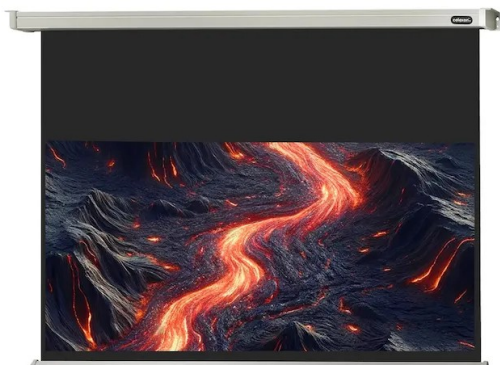

Inteligentna Elektronika

Ul. Raduńska 36A
83-333 Chmielno

Tel.: +48 730 90 60 90

E-mail: info@centrumprojekcji.pl

celexon™

Nazwa **Ekran Elektryczny Ścienno-Sufitowy
Celexon Professional 174x98 180x102 16:9
78 cali Matt White Fibre**

Cena **1 150,00 zł**

Producent **Celexon**

OPIS PRODUKTU

Witamy w kategorii celexon Motor Professional!

Odkryj wysokiej jakości ekrany silnikowe do profesjonalnych kin domowych i prezentacji. Doświadcz doskonałej jakości obrazu i imponującego odwzorowania kolorów z ostrymi jak brzytwa szczegółami. Ciesz się elastycznością dzięki zmiennym formatom i wszechstronnym opcjom montażu na ścianach lub sufitach. Zanurz się w świecie celexon Motor Professional i podnieś swoje wrażenia wizualne na nowy poziom.

Seria "Professional" firmy celexon to bardzo wysokiej jakości, solidne, zmotoryzowane ekrany projekcyjne, które mogą być wykorzystywane do różnego rodzaju systemów projekcji.

Kluczowe informacje:

Powierzchnia projekcyjna 174 x 98 cm / 78" Format 16:9 3 cm czarna ramka, (lewo / prawo / dół) 25 cm czarny spadek (u góry) Wymiary obudowy (szer. x wys. x głęb.): 195 x 7 x 7 cm Waga: 13 kg Czarny, nieprzezroczysty tył Gruba i ciężka tkanina zapewnia doskonałą płaskość ekranu Moc: 40 W, napięcie 230 V, częstotliwość: 50 Hz Dostępność oraz najlepsza cena w visunext.pl Zawiera sterujący przełącznik ścienny Pilot zdalnego sterowania na podczerwień Nadaje się do montażu na ścianach i sufitach Elegancka, biała, kwadratowa obudowa Niezwykle niski poziom hałasu silnika Współczynnik odbicia światła 1,2 - idealny do kina domowego oraz prezentacji Wylot kabla zasilającego po lewej stronie (patrz od przodu) Ekran z serii "Professional" jest idealny dla bardzo dobrze wyposażonych sal konferencyjnych jak również dla zaawansowanego kina domowego, zapewniając doskonałą jakość. Bardzo dobrą płaskość ekranu zapewnia gruba i ciężka tkanina. Ekran można obsługiwać za pomocą ściennego sterującego przełącznika oraz pilota zdalnego sterowania na podczerwień. Ekran jest napędzany przez silnik o niskim poziomie hałasu. Dzięki uniwersalnemu zawieszaniu, ekran idealnie nadaje się do montażu zarówno na ścianie, jak i na suficie. Gniazdo kabla jest po lewej stronie, patrząc od przodu.

Współczynnik odbicia światła (gain) wynosi 1,2. Tkanina jest zoptymalizowana do projekcji z projektorów LCD oraz DLP i pozwala na szeroki kąt widzenia.

Czarny tył pozwala uniknąć straty światła projekcji, optymalizując jasność i wyrazistość wyświetlanych obrazów, co z kolei daje nam możliwość używania ekranu w pomieszczeniu nawet przy oknie.