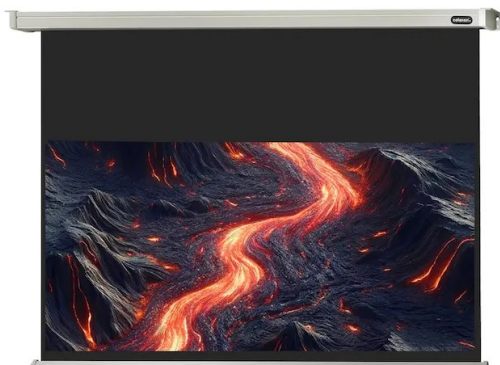

Inteligentna Elektronika

Ul. Raduńska 36A
83-333 Chmielno

Tel.: +48 730 90 60 90

E-mail: info@centrumprojekcji.pl

celexon™

Nazwa **Ekran Elektryczny Ścienno-Sufitowy
Celexon Professional 174x98 180x102 16:9
78 cali Matt White Fibre**

Cena **1 150,00 zł**

Producent **Celexon**

OPIS PRODUKTU

Witamy w kategorii celexon Motor Professional!

Odkryj wysokiej jakości ekrany silnikowe do profesjonalnych kin domowych i prezentacji. Doświadcz doskonałej jakości obrazu i imponującego odwzorowania kolorów z ostrymi jak brzytwa szczegółami. Ciesz się elastycznością dzięki zmiennym formatom i wszechstronnym opcjom montażu na ścianach lub sufitach. Zanurz się w świecie celexon Motor Professional i podnieś swoje wrażenia wizualne na nowy poziom.

Seria "Professional" firmy celexon to bardzo wysokiej jakości, solidne, zmotoryzowane ekrany projekcyjne, które mogą być wykorzystywane do różnego rodzaju systemów projekcji.

Kluczowe informacje:

Powierzchnia projekcyjna 174 x 98 cm / 78" Format 16:9 3 cm czarna ramka, (lewo / prawo / dół) 25 cm czarny spadek (u góry) Wymiary obudowy (szer. x wys. x głęb.): 195 x 7 x 7 cm Waga: 13 kg Czarny, nieprzezroczysty tył Gruba i ciężka tkanina zapewnia doskonałą płaskość ekranu Moc: 40 W, napięcie 230 V, częstotliwość: 50 Hz Dostępność oraz najlepsza cena w visunext.pl Zawiera sterujący przełącznik ścienny Pilot zdalnego sterowania na podczerwień Nadaje się do montażu na ścianach i sufitach Elegancka, biała, kwadratowa obudowa Niezwykle niski poziom hałasu silnika Współczynnik odbicia światła 1,2 - idealny do kina domowego oraz prezentacji Wylot kabla zasilającego po lewej stronie (patrząc od przodu) Ekran z serii "Professional" jest idealny dla bardzo dobrze wyposażonych sal konferencyjnych jak również dla zaawansowanego kina domowego, zapewniając doskonałą jakość. Bardzo dobrą płaskość ekranu zapewnia gruba i ciężka tkanina. Ekran można obsługiwać za pomocą ściennego sterującego przełącznika oraz pilota zdalnego sterowania na podczerwień. Ekran jest napędzany przez silnik o niskim poziomie hałasu. Dzięki uniwersalnemu zawieszaniu, ekran idealnie nadaje się do montażu zarówno na ścianie, jak i na suficie. Gniazdo kabla jest po lewej stronie, patrząc od przodu.

Współczynnik odbicia światła (gain) wynosi 1,2. Tkanina jest zoptymalizowana do projekcji z projektorów LCD oraz DLP i pozwala na szeroki kąt widzenia.

Czarny tył pozwala uniknąć straty światła projekcji, optymalizując jasność i wyrazistość wyświetlanych obrazów, co z kolei daje nam możliwość używania ekranu w pomieszczeniu nawet przy oknie.