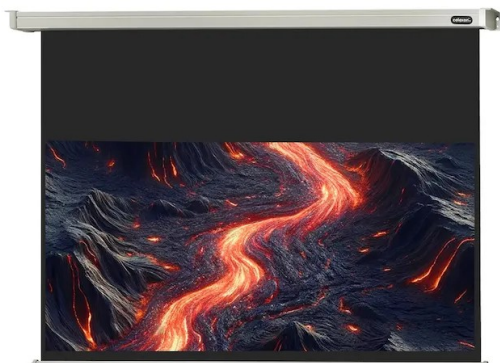

Inteligentna Elektronika

Ul. Raduńska 36A
83-333 Chmielno

Tel.: +48 730 90 60 90

E-mail: info@centrumprojekcji.pl

celexon™

Nazwa **Ekran Elektryczny Ścienno-Sufitowy
Celexon Professional 194x109 200x113 16:9
87 cali Matt White Fibre**

Cena **1 300,00 zł**

Producent **Celexon**

OPIS PRODUKTU

Witamy w kategorii celexon Motor Professional!

Odkryj wysokiej jakości ekrany silnikowe do profesjonalnych kin domowych i prezentacji. Doświadcz doskonałej jakości obrazu i imponującego odwzorowania kolorów z ostrymi jak brzytwa szczegółami. Ciesz się elastycznością dzięki zmiennym formatom i wszechstronnym opcjom montażu na ścianach lub sufitach. Zanurz się w świecie celexon Motor Professional i podnieś swoje wrażenia wizualne na nowy poziom.

Seria "Professional" firmy celexon to bardzo wysokiej jakości, solidne, zmotoryzowane ekrany projekcyjne, które mogą być wykorzystywane do różnego rodzaju systemów projekcji.

Kluczowe informacje:

Powierzchnia projekcyjna 194 x 109 cm / 87")Format 16:93 cm czarna ramka, (lewo / prawo / dół)25 cm czarny spadek (u góry)Wymiary obudowy (szer. x wys. x głęb.): 215 x 7 x 7cmWaga: 14 kgCzarny, nieprzezroczysty tyłGruba i ciężka tkanina zapewnia doskonałą płaskość ekranuMoc: 40 W, napięcie 230 V, częstotliwość: 50 HzDostępność oraz najlepsza cena w visunext.plZawiera sterujący przełącznik ściennyPilot zdalnego sterowania na podczerwieńNadaje się do montażu na ścianach i sufitachElegancka, biała, kwadratowa obudowaNiezwykle niski poziom hałasu silnikaWspółczynnik odbicia światła 1,2 - idealny do kina domowego oraz prezentacjiWylot kabla zasilającego po lewej stronie (patrząc od przodu)

Ekran z serii "Professional" jest idealny dla bardzo dobrze wyposażonych sal konferencyjnych jak również dla zaawansowanego kina domowego, zapewniając doskonałą jakość. Bardzo dobrą płaskość ekranu zapewnia gruba i ciężka tkanina. Ekran można obsługiwać za pomocą ściennego sterującego przełącznika oraz pilota zdalnego sterowania na podczerwień.

Ekran jest napędzany przez silnik o niskim poziomie hałasu. Dzięki uniwersalnemu zawieszeniu, ekran idealnie nadaje się do montażu zarówno na ścianie, jak i na suficie. Gniazdo kabla jest po lewej stronie, patrząc od przodu.

Współczynnik odbicia światła (gain) wynosi 1,2. Tkanina jest zoptymalizowana do projekcji z projektorów LCD oraz DLP i pozwala na szeroki kąt widzenia.

Czarny tył pozwala uniknąć straty światła projekcji, optymalizując jasność i wyrazistość wyświetlanych