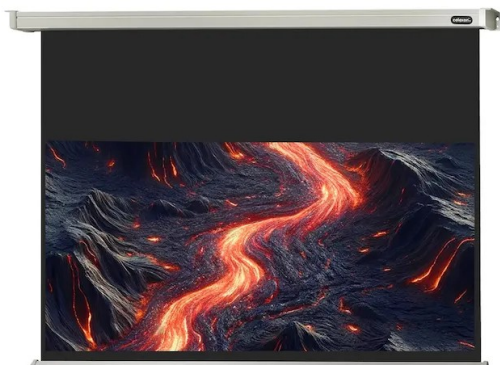

## Inteligentna Elektronika

Ul. Raduńska 36A  
83-333 Chmielno

Tel.: +48 730 90 60 90

E-mail: info@centrumprojekcji.pl

**celexon™**

Nazwa **Ekran Elektryczny Ścienno-Sufitowy  
Celexon Professional 210x118 220x124 16:9  
94 cali Matt White Fibre**

## OPIS PRODUKTU

Witamy w kategorii celexon Motor Professional!

Odkryj wysokiej jakości ekrany silnikowe do profesjonalnych kin domowych i prezentacji. Doświadcz doskonałej jakości obrazu i imponującego odwzorowania kolorów z ostrymi jak brzytwa szczegółami. Ciesz się elastycznością dzięki zmiennym formatom i wszechstronnym opcjom montażu na ścianach lub sufitach. Zanurz się w świecie celexon Motor Professional i podnieś swoje wrażenia wizualne na nowy poziom.

Seria "Professional" firmy celexon to bardzo wysokiej jakości, solidne, zmotoryzowane ekrany projekcyjne, które mogą być wykorzystywane do różnego rodzaju systemów projekcji.

Kluczowe informacje:

Powierzchnia projekcyjna 210 x 118 cm / 94" Format 16:9 5 cm czarna ramka, (lewo / prawo / dół) 25 cm czarny spadek (u góry) Wymiary obudowy (szer. x wys. x głęb.): 235 x 9 x 9 cm Waga: 16 kg Czarny, nieprzezroczysty tył Gruba i ciężka tkanina zapewnia doskonałą płaskość ekranu Moc: 40 W, napięcie 230 V, częstotliwość: 50 Hz Dostępność oraz najlepsza cena w visunext.pl Zawiera sterujący przełącznik ścienny Pilot zdalnego sterowania na podczerwień Nadaje się do montażu na ścianach i sufitach Elegancka, biała, kwadratowa obudowa Niezwykle niski poziom hałasu silnika Współczynnik odbicia światła 1,2 - idealny do kina domowego oraz prezentacji Wylot kabla zasilającego po lewej stronie (patrząc od przodu)

Ekran z serii "Professional" jest idealny dla bardzo dobrze wyposażonych sal konferencyjnych jak również dla zaawansowanego kina domowego, zapewniając doskonałą jakość. Bardzo dobrą płaskość ekranu zapewnia gruba i ciężka tkanina. Ekran można obsługiwać za pomocą ściennego sterującego przełącznika oraz pilota zdalnego sterowania na podczerwień.