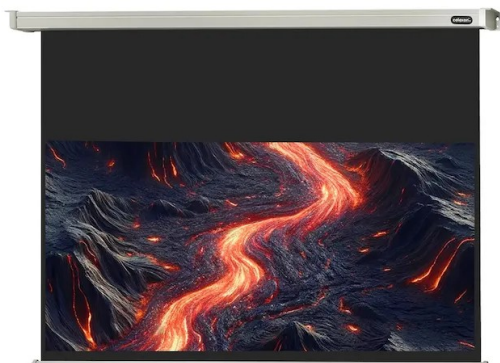

Inteligentna Elektronika

Ul. Raduńska 36A
83-333 Chmielno

Tel.: +48 730 90 60 90

E-mail: info@centrumprojekcji.pl

celexon™

Nazwa **Ekran Elektryczny Ścienno-Sufitowy
Celexon Professional 210x118 220x124 16:9
94 cali Matt White Fibre**

Cena **1 500,00 zł**

Producent **Celexon**

OPIS PRODUKTU

Witamy w kategorii celexon Motor Professional!

Odkryj wysokiej jakości ekrany silnikowe do profesjonalnych kin domowych i prezentacji. Doświadcz doskonałej jakości obrazu i imponującego odwzorowania kolorów z ostrymi jak brzytwa szczegółami. Ciesz się elastycznością dzięki zmiennym formatom i wszechstronnym opcjom montażu na ścianach lub sufitach. Zanurz się w świecie celexon Motor Professional i podnieś swoje wrażenia wizualne na nowy poziom.

Seria "Professional" firmy celexon to bardzo wysokiej jakości, solidne, zmotoryzowane ekrany projekcyjne, które mogą być wykorzystywane do różnego rodzaju systemów projekcji.

Kluczowe informacje:

Powierzchnia projekcyjna 210 x 118 cm / 94" Format 16:9 5 cm czarna ramka, (lewo / prawo / dół) 25 cm czarny spadek (u góry) Wymiary obudowy (szer. x wys. x głęb.): 235 x 9 x 9 cm Waga: 16 kg Czarny, nieprzezroczysty tył Gruba i ciężka tkanina zapewnia doskonałą płaskość ekranu Moc: 40 W, napięcie 230 V, częstotliwość: 50 Hz Dostępność oraz najlepsza cena w visunext.pl Zawiera sterujący przełącznik ścienny Pilot zdalnego sterowania na podczerwień Nadaje się do montażu na ścianach i sufitach Elegancka, biała, kwadratowa obudowa Niezwykle niski poziom hałasu silnika Współczynnik odbicia światła 1,2 - idealny do kina domowego oraz prezentacji Wylot kabla zasilającego po lewej stronie (patrząc od przodu)

Ekran z serii "Professional" jest idealny dla bardzo dobrze wyposażonych sal konferencyjnych jak również dla zaawansowanego kina domowego, zapewniając doskonałą jakość. Bardzo dobrą płaskość ekranu zapewnia gruba i ciężka tkanina. Ekran można obsługiwać za pomocą ściennego sterującego przełącznika oraz pilota zdalnego sterowania na podczerwień.

Ekran jest napędzany przez silnik o niskim poziomie hałasu. Dzięki uniwersalnemu zawieszeniu, ekran idealnie nadaje się do montażu zarówno na ścianie, jak i na suficie. Gniazdo kabla jest po lewej stronie, patrząc od przodu.

Współczynnik odbicia światła (gain) wynosi 1,2. Tkanina jest zoptymalizowana do projekcji z projektorów LCD oraz DLP i pozwala na szeroki kąt widzenia.

Czarny tył pozwala uniknąć straty światła projekcji, optymalizując jasność i wyrazistość wyświetlanych