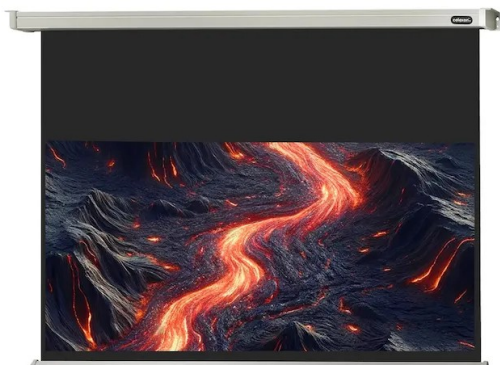

Inteligentna Elektronika

Ul. Raduńska 36A
83-333 Chmielno

Tel.: +48 730 90 60 90

E-mail: info@centrumprojekcji.pl

celexon™

Nazwa **Ekran Elektryczny Ścienno-Sufitowy
Celexon Professional 230x129 240x135 16:9
103 cali Matt White Fibre**

Cena **1 700,00 zł**

Producent **Celexon**

OPIS PRODUKTU

Witamy w kategorii celexon Motor Professional!

Odkryj wysokiej jakości ekrany silnikowe do profesjonalnych kin domowych i prezentacji. Doświadcz doskonałej jakości obrazu i imponującego odwzorowania kolorów z ostrymi jak brzytwa szczegółami. Ciesz się elastycznością dzięki zmiennym formatom i wszechstronnym opcjom montażu na ścianach lub sufitach. Zanurz się w świecie celexon Motor Professional i podnieś swoje wrażenia wizualne na nowy poziom.

Seria "Professional" firmy celexon to bardzo wysokiej jakości, solidne, zmotoryzowane ekrany projekcyjne, które mogą być wykorzystywane do różnego rodzaju systemów projekcji.

Kluczowe informacje:

Powierzchnia projekcyjna 230 x 129 cm / 103" Format 16:9 5 cm czarna ramka, (lewo / prawo / dół) 25 cm czarny spadek (u góry) Wymiary obudowy (szer. x wys. x głęb.): 255 x 9 x 9 cm Waga: 18 kg Czarny, nieprzezroczysty tył Gruba i ciężka tkanina zapewnia doskonałą płaskość ekranu Moc: 40 W, napięcie 230 V, częstotliwość: 50 Hz Dostępność oraz najlepsza cena w visunext.pl Zawiera sterujący przełącznik ścienny Pilot zdalnego sterowania na podczerwień Nadaje się do montażu na ścianach i sufitach Elegancka, biała, kwadratowa obudowa Niezwykle niski poziom hałasu silnika Współczynnik odbicia światła 1,2 - idealny do kina domowego oraz prezentacji Wylot kabla zasilającego po lewej stronie (patrząc od przodu)

Ekran z serii "Professional" jest idealny dla bardzo dobrze wyposażonych sal konferencyjnych jak również dla zaawansowanego kina domowego, zapewniając doskonałą jakość. Bardzo dobrą płaskość ekranu zapewnia gruba i ciężka tkanina. Ekran można obsługiwać za pomocą ściennego sterującego przełącznika oraz pilota zdalnego sterowania na podczerwień.

Ekran jest napędzany przez silnik o niskim poziomie hałasu. Dzięki uniwersalnemu zawieszeniu, ekran idealnie nadaje się do montażu zarówno na ścianie, jak i na suficie. Gniazdo kabla jest po lewej stronie, patrząc od przodu.

Współczynnik odbicia światła (gain) wynosi 1,2. Tkanina jest zoptymalizowana do projekcji z projektorów LCD oraz DLP i pozwala na szeroki kąt widzenia.

Czarny tył pozwala uniknąć straty światła projekcji, optymalizując jasność i wyrazistość wyświetlanych