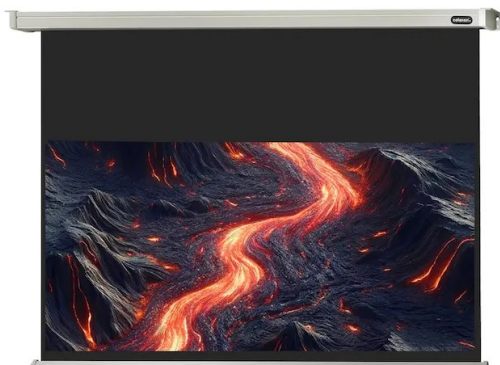

## Inteligentna Elektronika

Ul. Raduńska 36A  
83-333 Chmielno

Tel.: +48 730 90 60 90

E-mail: info@centrumprojekcji.pl

**celexon™**

Nazwa **Ekran Elektryczny Ścienno-Sufitowy  
Celexon Professional 230x129 240x135 16:9  
103 cali Matt White Fibre**

## OPIS PRODUKTU

Witamy w kategorii celexon Motor Professional!

Odkryj wysokiej jakości ekrany silnikowe do profesjonalnych kin domowych i prezentacji. Doświadcz doskonałej jakości obrazu i imponującego odwzorowania kolorów z ostrymi jak brzytwa szczegółami. Ciesz się elastycznością dzięki zmiennym formatom i wszechstronnym opcjom montażu na ścianach lub sufitach. Zanurz się w świecie celexon Motor Professional i podnieś swoje wrażenia wizualne na nowy poziom.

Seria "Professional" firmy celexon to bardzo wysokiej jakości, solidne, zmotoryzowane ekrany projekcyjne, które mogą być wykorzystywane do różnego rodzaju systemów projekcji.

Kluczowe informacje:

Powierzchnia projekcyjna 230 x 129 cm / 103" Format 16:9 5 cm czarna ramka, (lewo / prawo / dół) 25 cm czarny spadek (u góry) Wymiary obudowy (szer. x wys. x głęb.): 255 x 9 x 9 cm Waga: 18 kg Czarny, nieprzezroczysty tył Gruba i ciężka tkanina zapewnia doskonałą płaskość ekranu Moc: 40 W, napięcie 230 V, częstotliwość: 50 Hz Dostępność oraz najlepsza cena w visunext.pl Zawiera sterujący przełącznik ścienny Pilot zdalnego sterowania na podczerwień Nadaje się do montażu na ścianach i sufitach Elegancka, biała, kwadratowa obudowa Niezwykle niski poziom hałasu silnika Współczynnik odbicia światła 1,2 - idealny do kina domowego oraz prezentacji Wylot kabla zasilającego po lewej stronie (patrząc od przodu)

Ekran z serii "Professional" jest idealny dla bardzo dobrze wyposażonych sal konferencyjnych jak również dla zaawansowanego kina domowego, zapewniając doskonałą jakość. Bardzo dobrą płaskość ekranu zapewnia gruba i ciężka tkanina. Ekran można obsługiwać za pomocą ściennego sterującego przełącznika oraz pilota zdalnego sterowania na podczerwień.