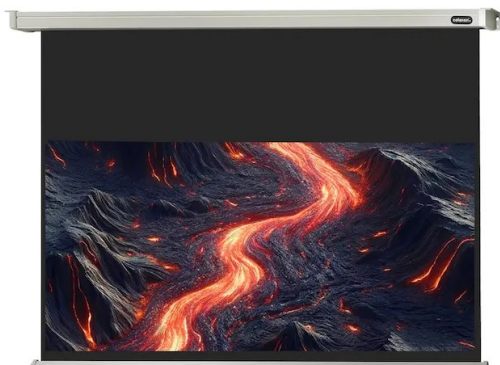

Inteligentna Elektronika

Ul. Raduńska 36A
83-333 Chmielno

Tel.: +48 730 90 60 90

E-mail: info@centrumprojekcji.pl

celexon™

Nazwa **Ekran Elektryczny Ścienno-Sufitowy
Celexon Professional 270x152 280x158 16:9
121 cali Matt White Fibre**

Cena **1 900,00 zł**

Producent **Celexon**

OPIS PRODUKTU

Witamy w kategorii celexon Motor Professional!

Odkryj wysokiej jakości ekrany silnikowe do profesjonalnych kin domowych i prezentacji. Doświadcz doskonałej jakości obrazu i imponującego odwzorowania kolorów z ostrymi jak brzytwa szczegółami. Ciesz się elastycznością dzięki zmiennym formatom i wszechstronnym opcjom montażu na ścianach lub sufitach. Zanurz się w świecie celexon Motor Professional i podnieś swoje wrażenia wizualne na nowy poziom.

Seria "Professional" firmy celexon to bardzo wysokiej jakości, solidne, zmotoryzowane ekrany projekcyjne, które mogą być wykorzystywane do różnego rodzaju systemów projekcji.

Kluczowe informacje:

Powierzchnia projekcyjna 270 x 152 cm / 121" Format 16:9 5 cm czarna ramka, (lewo / prawo / dół) 25 cm czarny spadek (u góry) Wymiary obudowy (szer. x wys. x głęb.): 295 x 9 x 9 cm Waga: 20 kg Czarny, nieprzezroczysty tył Gruba i ciężka tkanina zapewnia doskonałą płaskość ekranu Moc: 40 W, napięcie 230 V, częstotliwość: 50 Hz Dostępność oraz najlepsza cena w visunext.pl Zawiera sterujący przełącznik ścienny Pilot zdalnego sterowania na podczerwień Nadaje się do montażu na ścianach i sufitach Elegancka, biała, kwadratowa obudowa Niezwykle niski poziom hałasu silnika Współczynnik odbicia światła 1,2 - idealny do kina domowego oraz prezentacji Wylot kabla zasilającego po lewej stronie (patrząc od przodu) Ekran z serii "Professional" jest idealny dla bardzo dobrze wyposażonych sal konferencyjnych jak również dla zaawansowanego kina domowego, zapewniając doskonałą jakość. Bardzo dobrą płaskość ekranu zapewnia gruba i ciężka tkanina. Ekran można obsługiwać za pomocą ściennego sterującego przełącznika oraz pilota zdalnego sterowania na podczerwień. Ekran jest napędzany przez silnik o niskim poziomie hałasu. Dzięki uniwersalnemu zawieszaniu, ekran idealnie nadaje się do montażu zarówno na ścianie, jak i na suficie. Gniazdo kabla jest po lewej stronie, patrząc od przodu.

Współczynnik odbicia światła (gain) wynosi 1,2. Tkanina jest zoptymalizowana do projekcji z projektorów LCD oraz DLP i pozwala na szeroki kąt widzenia.

Czarny tył pozwala uniknąć straty światła projekcji, optymalizując jasność i wyrazistość wyświetlanych obrazów, co z kolei daje nam możliwość używania ekranu w pomieszczeniu nawet przy oknie.