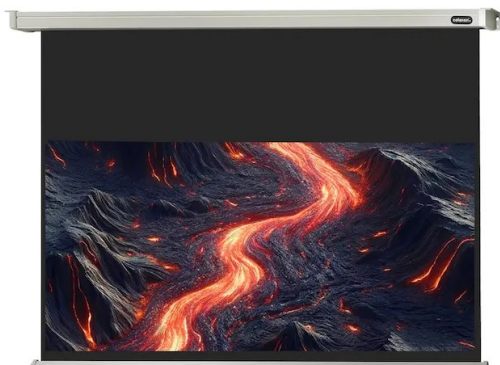

Inteligentna Elektronika

Ul. Raduńska 36A
83-333 Chmielno

Tel.: +48 730 90 60 90

E-mail: info@centrumprojekcji.pl

celexon™

Nazwa **Ekran Elektryczny Ścienno-Sufitowy
Celexon Professional 290x163 300x169 16:9
130 cali Matt White Fibre**

Cena **2 050,00 zł**

Producent **Celexon**

OPIS PRODUKTU

Witamy w kategorii celexon Motor Professional!

Odkryj wysokiej jakości ekrany silnikowe do profesjonalnych kin domowych i prezentacji. Doświadcz doskonałej jakości obrazu i imponującego odwzorowania kolorów z ostrymi jak brzytwa szczegółami. Ciesz się elastycznością dzięki zmiennym formatom i wszechstronnym opcjom montażu na ścianach lub sufitach. Zanurz się w świecie celexon Motor Professional i podnieś swoje wrażenia wizualne na nowy poziom.

Seria "Professional" firmy celexon to bardzo wysokiej jakości, solidne, zmotoryzowane ekrany projekcyjne, które mogą być wykorzystywane do różnego rodzaju systemów projekcji.

Kluczowe informacje:

Powierzchnia projekcyjna 290 x 163 cm / 130" Format 16:9 5 cm czarna ramka, (lewo / prawo / dół) 25 cm czarny spadek (u góry) Wymiary obudowy (szer. x wys. x głęb.): 315 x 9 x 9 cm Waga: 22 kg Czarny, nieprzezroczysty tył Gruba i ciężka tkanina zapewnia doskonałą płaskość ekranu Moc: 40 W, napięcie 230 V, częstotliwość: 50 Hz Dostępność oraz najlepsza cena w visunext.pl Zawiera sterujący przełącznik ścienny Pilot zdalnego sterowania na podczerwień Nadaje się do montażu na ścianach i sufitach Elegancka, biała, kwadratowa obudowa Niezwykle niski poziom hałasu silnika Współczynnik odbicia światła 1,2 - idealny do kina domowego oraz prezentacji Wylot kabla zasilającego po lewej stronie (patrząc od przodu)

Ekran z serii "Professional" jest idealny dla bardzo dobrze wyposażonych sal konferencyjnych jak również dla zaawansowanego kina domowego, zapewniając doskonałą jakość. Bardzo dobrą płaskość ekranu zapewnia gruba i ciężka tkanina. Ekran można obsługiwać za pomocą ściennego sterującego przełącznika oraz pilota zdalnego sterowania na podczerwień.

Ekran jest napędzany przez silnik o niskim poziomie hałasu. Dzięki uniwersalnemu zawieszeniu, ekran idealnie nadaje się do montażu zarówno na ścianie, jak i na suficie. Gniazdo kabla jest po lewej stronie, patrząc od przodu.

Współczynnik odbicia światła (gain) wynosi 1,2. Tkanina jest zoptymalizowana do projekcji z projektorów LCD oraz DLP i pozwala na szeroki kąt widzenia.

Czarny tył pozwala uniknąć straty światła projekcji, optymalizując jasność i wyrazistość wyświetlanych