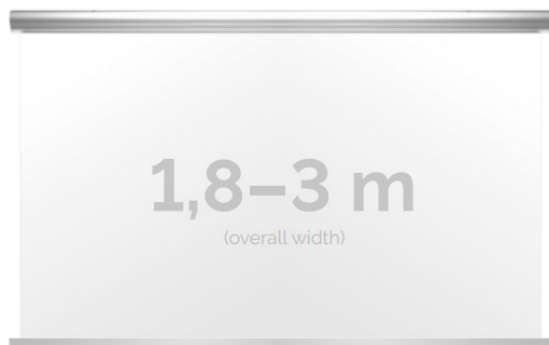

Inteligentna Elektronika

Ul. Raduńska 36A
83-333 Chmielno

Tel.: +48 730 90 60 90

E-mail: info@centrumprojekcji.pl

Nazwa **Ekran Elektryczny Ścienno-Sufitowy
Kauber Blue Label 180 180X101 cm 16:9 81"
Clear Vision BL.169.180**

Cena **3 849,00 zł**

Producent **Kauber**

OPIS PRODUKTU

OPIS PRODUKTU:

Blue label to seria elektrycznych ekranów projekcyjnych w aluminiowych, anodowanych obudowach. Ponadczasowe wzornictwo oraz szeroki wybór powierzchni projekcyjnych powoduje, że są to najczęściej wybierane ekrany do kina domowego oraz sal konferencyjnych. W wersji Tensioned wyposażone są dodatkowo w specjalny system napinaczy, by uzyskać płaską powierzchnię projekcyjną.

NAJWAŻNIEJSZE CECHY PRODUKTU:

Ekran z napędem elektrycznym umożliwiającym jego rozwijanie/zwijanie (opcja 60 miesięcznej gwarancji na silnik ekranu) Wymiary powierzchni aktywnej na zamówienie Wał nawojowy z wmontowanym cichym napędem rurowym Aluminiowa, anodowana obudowa (w standardzie srebrny kolor) Przełącznik ścienny natynkowy marki Somfy (w standardzie)

OPCJE PERSONALIZACJI:

Format i wymiary ekranu Kolor obudowy (dowolnie wybrany z palety kolorów RAL, malowana proszkowo) Możliwość wyboru innych powierzchni projekcyjnych Możliwość wbudowania w silnik ekranu systemu sterowania radiowego z pilotem Niestandardowe opcje sterowania za pomocą podczerwieni / triggera 12v / triggera 230v Możliwość zamontowania ultracichego napędu rurowego

DANE TECHNICZNE:

Format:

1:14:316:916:10 dowolny

Dostępne powierzchnie:

Clear Vision: gain 1.0 Gray Pro: gain 0.8 Astral (projekcja obustronna): gain 2.8

Kolor obudowy:

biały

Dostępne sterowanie:

wbudowane radiowe aścienne (standard) zewnętrzne radiowe trigger 12V trigger 230V odbiornik IR/RS