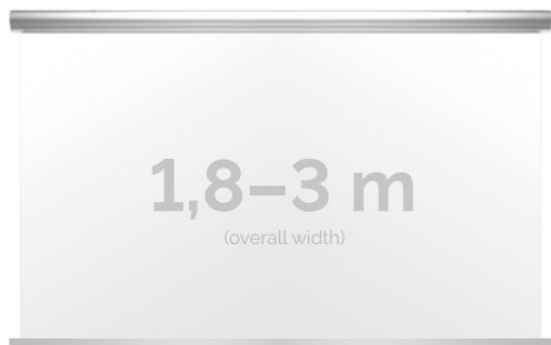

Inteligentna Elektronika

Ul. Raduńska 36A
83-333 Chmielno

Tel.: +48 730 90 60 90

E-mail: info@centrumprojekcji.pl

Nazwa	Ekran Elektryczny Ścienno-Sufitowy Kauber Blue Label 180 180x113 cm 16:10 84" Astral BL.161.180
Cena	4 090,00 zł
Producent	Kauber

OPIS PRODUKTU

OPIS PRODUKTU:

Blue label to seria elektrycznych ekranów projekcyjnych w aluminiowych, anodowanych obudowach. Ponadczasowe wzornictwo oraz szeroki wybór powierzchni projekcyjnych powoduje, że są to najczęściej wybierane ekrany do kina domowego oraz sal konferencyjnych. W wersji Tensioned wyposażone są dodatkowo w specjalny system napinaczy, by uzyskać płaską powierzchnię projekcyjną.

DANE TECHNICZNE:

Format:

1:14:316:916:10 dowolny

Dostępne powierzchnie:

Clear Vision: gain 1.0 Gray Pro: gain 0.8 Astral (projekcja obustronna): gain 2.8

Kolor obudowy:

biały

Dostępne sterowanie: