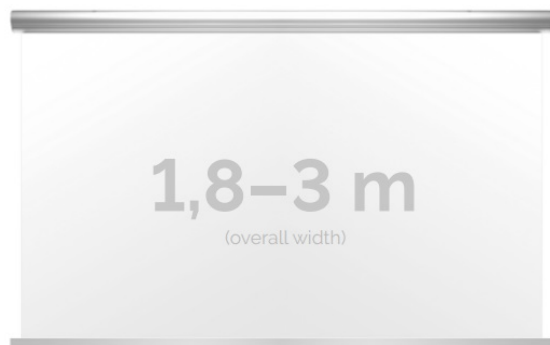

Inteligentna Elektronika

Ul. Raduńska 36A
83-333 Chmielno

Tel.: +48 730 90 60 90

E-mail: info@centrumprojekcji.pl

Nazwa **Ekran Elektryczny Ścienno-Sufitowy
Kauber Blue Label 180 180x135 cm 4:3 89"
Clear Vision BL.430.180**

Cena **4 200,00 zł**

Producent **Kauber**

OPIS PRODUKTU

OPIS PRODUKTU:

Blue label to seria elektrycznych ekranów projekcyjnych w aluminiowych, anodowanych obudowach. Ponadczasowe wzornictwo oraz szeroki wybór powierzchni projekcyjnych powoduje, że są to najczęściej wybierane ekrany do kina domowego oraz sal konferencyjnych. W wersji Tensioned wyposażone są dodatkowo w specjalny system napinaczy, by uzyskać płaską powierzchnię projekcyjną.

NAJWAŻNIEJSZE CECHY PRODUKTU:

Ekran z napędem elektrycznym umożliwiającym jego rozwijanie/zwijanie (opcja 60 miesięcznej gwarancji na silnik ekranu) Wymiary powierzchni aktywnej na zamówienie Wał nawojowy z wmontowanym cichym napędem rurowym Aluminiowa, anodowana obudowa (w standardzie srebrny kolor) Przełącznik ścienny natynkowy marki Somfy (w standardzie)

OPCJE PERSONALIZACJI:

Format i wymiary ekranu Kolor obudowy (dowolnie wybrany z palety kolorów RAL, malowana proszkowo) Możliwość wyboru innych powierzchni projekcyjnych Możliwość wbudowania w silnik ekranu systemu sterowania radiowego z pilotem Niestandardowe opcje sterowania za pomocą podczerwieni / triggera 12v / triggera 230v Możliwość zamontowania ultracichego napędu rurowego

DANE TECHNICZNE:

Format:

1:14:316:916:10 dowolny

Dostępne powierzchnie:

Clear Vision: gain 1.0 Gray Pro: gain 0.8 Astral (projekcja obustronna): gain 2.8

Kolor obudowy:

biały

Dostępne sterowanie:

wbudowane radiowe aścienne (standard) zewnętrzne radiowe trigger 12V trigger 230V odbiornik IR/RS