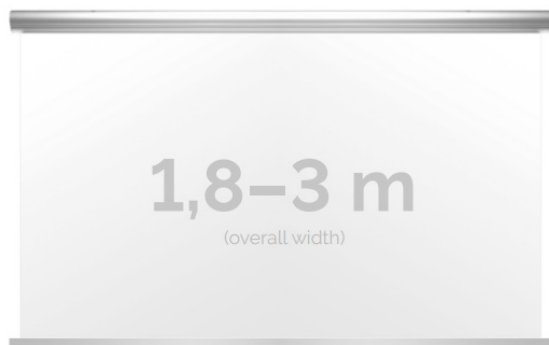

Inteligentna Elektronika

Ul. Raduńska 36A
83-333 Chmielno

Tel.: +48 730 90 60 90

E-mail: info@centrumprojekcji.pl

Nazwa **Ekran Elektryczny Ścienno-Sufitowy
Kauber Blue Label 180 180x135 cm 4:3 89"
Clear Vision BL.430.180**

Cena **4 200,00 zł**

Producent **Kauber**

OPIS PRODUKTU

OPIS PRODUKTU:

Blue label to seria elektrycznych ekranów projekcyjnych w aluminiowych, anodowanych obudowach. Ponadczasowe wzornictwo oraz szeroki wybór powierzchni projekcyjnych powoduje, że są to najczęściej wybierane ekrany do kina domowego oraz sal konferencyjnych. W wersji Tensioned wyposażone są dodatkowo w specjalny system napinaczy, by uzyskać płaską powierzchnię projekcyjną.

DANE TECHNICZNE:

Format:

1:14:316:916:10 dowolny

Dostępne powierzchnie:

Clear Vision: gain 1.0 Gray Pro: gain 0.8 Astral (projekcja obustronna): gain 2.8

Kolor obudowy:

biały

Dostępne sterowanie:

wbudowane radiowe a) ścienne (standard) b) zewnętrzne radiowe c) trigger 12V d) trigger 230V e) odbiornik IR/RS

CECHY PRODUKTU

Model/Seria	Blue Label
Wielkość Obszaru Roboczego (cm)	180x135
Szerokość Obszaru Roboczego (cm)	180
Wysokość Obszaru Roboczego (cm)	135
Format Obszaru Roboczego	4:3
Przekątna (cale)	89
Rodzaj Płótna	Clear Vision
Czarna Ramka	Opcja
Czarny Górny Pas	Opcja
Długość Kasety (cm)	191.2
System Napinaczy Płótna	Opcja
Strona Zasilania (Z Perspektywy Widza)	Dowolna
Sterowanie Ekranem	Pilot Przewodowy Ścienny
Wysuw Płótna Z Kasety	Przedni Lub Tylny