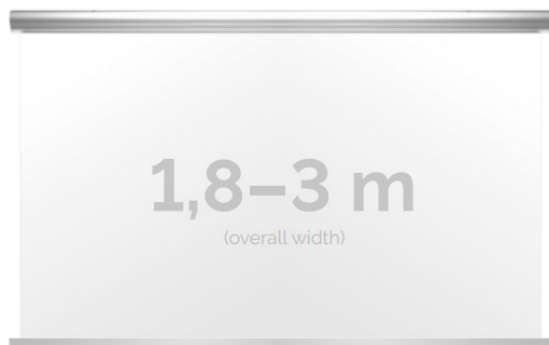

Inteligentna Elektronika

Ul. Raduńska 36A
83-333 Chmielno

Tel.: +48 730 90 60 90

E-mail: info@centrumprojekcji.pl

Nazwa

**Ekran Elektryczny Ścienno-Sufitowy
Kauber Blue Label 180 180x135 cm 4:3 89"
Astral BL.430.180**

Cena

4 150,00 zł

Producent

Kauber

OPIS PRODUKTU

OPIS PRODUKTU:

Blue label to seria elektrycznych ekranów projekcyjnych w aluminiowych, anodowanych obudowach. Ponadczasowe wzornictwo oraz szeroki wybór powierzchni projekcyjnych powoduje, że są to najczęściej wybierane ekrany do kina domowego oraz sal konferencyjnych. W wersji Tensioned wyposażone są dodatkowo w specjalny system napinaczy, by uzyskać płaską powierzchnię projekcyjną.

DANE TECHNICZNE:

Format:

1:14:316:916:10 dowolny

Dostępne powierzchnie:

Clear Vision: gain 1.0 Gray Pro: gain 0.8 Astral (projekcja obustronna): gain 2.8

Kolor obudowy:

biały

Dostępne sterowanie: