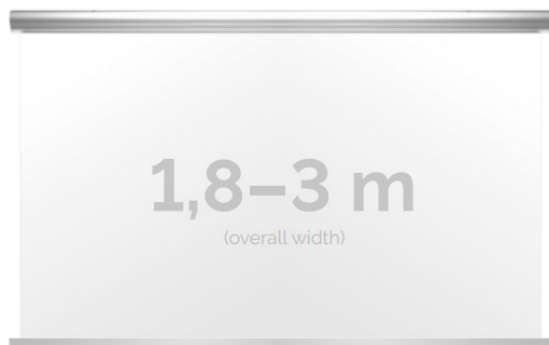

Inteligentna Elektronika

Ul. Raduńska 36A
83-333 Chmielno

Tel.: +48 730 90 60 90

E-mail: info@centrumprojekcji.pl

Nazwa

**Ekran Elektryczny Ścienno-Sufitowy
Kauber Blue Label 180 180x180 cm 1:1 100"
Clear Vision BL.110.180**

Cena

4 350,00 zł

Producent

Kauber

OPIS PRODUKTU

OPIS PRODUKTU:

Blue label to seria elektrycznych ekranów projekcyjnych w aluminiowych, anodowanych obudowach. Ponadczasowe wzornictwo oraz szeroki wybór powierzchni projekcyjnych powoduje, że są to najczęściej wybierane ekrany do kina domowego oraz sal konferencyjnych. W wersji Tensioned wyposażone są dodatkowo w specjalny system napinaczy, by uzyskać płaską powierzchnię projekcyjną.

NAJWAŻNIEJSZE CECHY PRODUKTU:

Ekran z napędem elektrycznym umożliwiającym jego rozwijanie/zwijanie (opcja 60 miesięcznej gwarancji na silnik ekranu) Wymiary powierzchni aktywnej na zamówienie Wał nawojowy z wmontowanym cichym napędem rurowym Aluminiowa, anodowana obudowa (w standardzie srebrny kolor) Przełącznik ścienny natynkowy marki Somfy (w standardzie)

OPCJE PERSONALIZACJI:

Format i wymiary ekranu Kolor obudowy (dowolnie wybrany z palety kolorów RAL, malowana proszkowo) Możliwość wyboru innych powierzchni projekcyjnych Możliwość wbudowania w silnik ekranu systemu sterowania radiowego z pilotem Niestandardowe opcje sterowania za pomocą podczerwieni / triggera 12v / triggera 230v Możliwość zamontowania ultracichego napędu rurowego

DANE TECHNICZNE:

Format:

1:14:316:916:10 dowolny

Dostępne powierzchnie:

Clear Vision: gain 1.0 Gray Pro: gain 0.8 Astral (projekcja obustronna): gain 2.8

Kolor obudowy:

biały

Dostępne sterowanie:

wbudowane radiowe aścienne (standard) zewnętrzne radiowe trigger 12V trigger 230V odbiornik IR/RS