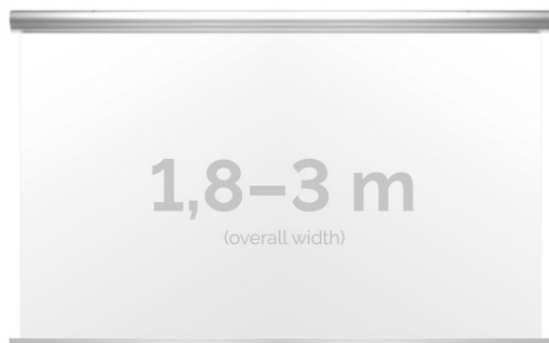

Inteligentna Elektronika

Ul. Raduńska 36A
83-333 Chmielno

Tel.: +48 730 90 60 90

E-mail: info@centrumprojekcji.pl

Nazwa **Ekran Elektryczny Ścienno-Sufitowy
Kauber Blue Label 180 180x180 cm 1:1 100"
Clear Vision BL.110.180**

Cena **4 350,00 zł**

Producent **Kauber**

OPIS PRODUKTU

OPIS PRODUKTU:

Blue label to seria elektrycznych ekranów projekcyjnych w aluminiowych, anodowanych obudowach. Ponadczasowe wzornictwo oraz szeroki wybór powierzchni projekcyjnych powoduje, że są to najczęściej wybierane ekrany do kina domowego oraz sal konferencyjnych. W wersji Tensioned wyposażone są dodatkowo w specjalny system napinaczy, by uzyskać płaską powierzchnię projekcyjną.

DANE TECHNICZNE:

Format:

1:14:316:916:10 dowolny

Dostępne powierzchnie:

Clear Vision: gain 1.0 Gray Pro: gain 0.8 Astral (projekcja obustronna): gain 2.8

Kolor obudowy:

biały

Dostępne sterowanie: