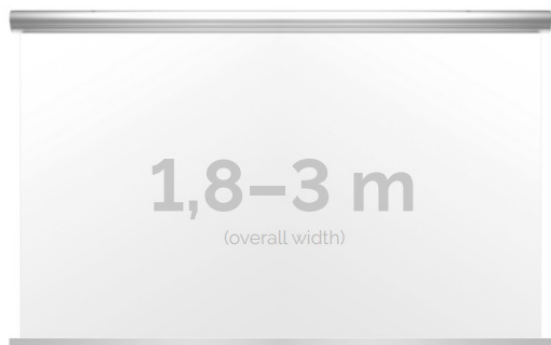

Inteligentna Elektronika

Ul. Raduńska 36A
83-333 Chmielno

Tel.: +48 730 90 60 90

E-mail: info@centrumprojekcji.pl

Nazwa **Ekran Elektryczny Ścienno-Sufitowy
Kauber Blue Label 200 200x113 cm 16:9 90"
Clear Vision BL.169.200**

Cena **4 240,00 zł**

Producent **Kauber**

OPIS PRODUKTU

OPIS PRODUKTU:

Blue label to seria elektrycznych ekranów projekcyjnych w aluminiowych, anodowanych obudowach. Ponadczasowe wzornictwo oraz szeroki wybór powierzchni projekcyjnych powoduje, że są to najczęściej wybierane ekrany do kina domowego oraz sal konferencyjnych. W wersji Tensioned wyposażone są dodatkowo w specjalny system napinaczy, by uzyskać płaską powierzchnię projekcyjną.

DANE TECHNICZNE:

Format:

1:14:316:916:10 dowolny

Dostępne powierzchnie:

Clear Vision: gain 1.0 Gray Pro: gain 0.8 Astral (projekcja obustronna): gain 2.8

Kolor obudowy:

biały

Dostępne sterowanie: