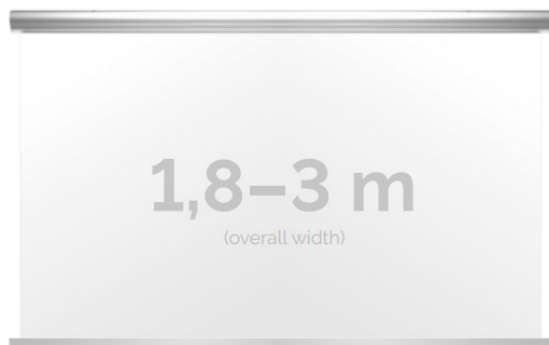

Inteligentna Elektronika

Ul. Raduńska 36A
83-333 Chmielno

Tel.: +48 730 90 60 90

E-mail: info@centrumprojekcji.pl

Nazwa

**Ekran Elektryczny Ścienno-Sufitowy
Kauber Blue Label 200 200x125 cm 16:10
93" Astral BL.161.200**

Cena

4 250,00 zł

Producent

Kauber

OPIS PRODUKTU

OPIS PRODUKTU:

Blue label to seria elektrycznych ekranów projekcyjnych w aluminiowych, anodowanych obudowach. Ponadczasowe wzornictwo oraz szeroki wybór powierzchni projekcyjnych powoduje, że są to najczęściej wybierane ekrany do kina domowego oraz sal konferencyjnych. W wersji Tensioned wyposażone są dodatkowo w specjalny system napinaczy, by uzyskać płaską powierzchnię projekcyjną.

DANE TECHNICZNE:

Format:

1:14:316:916:10 dowolny

Dostępne powierzchnie:

Clear Vision: gain 1.0 Gray Pro: gain 0.8 Astral (projekcja obustronna): gain 2.8

Kolor obudowy:

biały

Dostępne sterowanie: