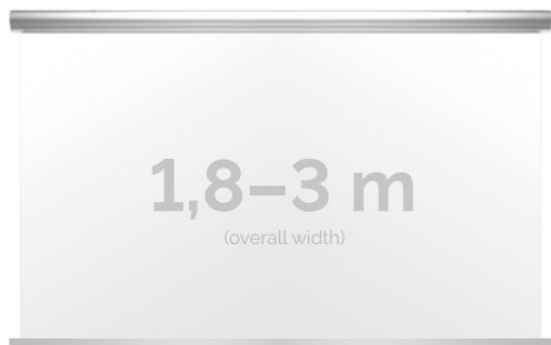

## Inteligentna Elektronika

Ul. Raduńska 36A  
83-333 Chmielno

Tel.: +48 730 90 60 90

E-mail: info@centrumprojekcji.pl

Nazwa	<b>Ekran Elektryczny Ścienno-Sufitowy Kauber Blue Label 200 200x150 cm 4:3 98" Astral BL.430.200</b>
Cena	<b>4 300,00 zł</b>
Producent	<b>Kauber</b>

### OPIS PRODUKTU:

Blue label to seria elektrycznych ekranów projekcyjnych w aluminiowych, anodowanych obudowach. Ponadczasowe wzornictwo oraz szeroki wybór powierzchni projekcyjnych powoduje, że są to najczęściej wybierane ekrany do kina domowego oraz sal konferencyjnych. W wersji Tensioned wyposażone są dodatkowo w specjalny system napinaczy, by uzyskać płaską powierzchnię projekcyjną.

### DANE TECHNICZNE:

Format:

1:14:316:916:10 dowolny

Dostępne powierzchnie:

Clear Vision: gain 1.0 Gray Pro: gain 0.8 Astral (projekcja obustronna): gain 2.8

Kolor obudowy:

biały

Dostępne sterowanie: