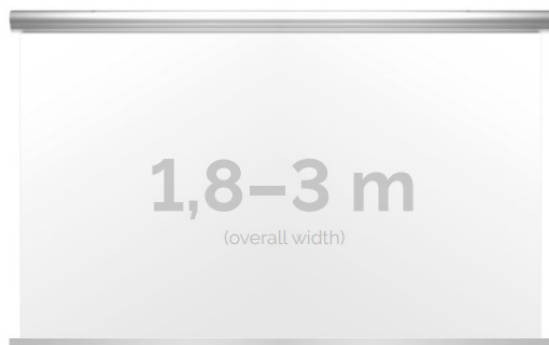

Inteligentna Elektronika

Ul. Raduńska 36A
83-333 Chmielno

Tel.: +48 730 90 60 90

E-mail: info@centrumprojekcji.pl

Nazwa **Ekran Elektryczny Ścienno-Sufitowy
Kauber Blue Label 200 200x150 cm 4:3 98"
Astral BL.430.200**

Cena **4 300,00 zł**

Producent **Kauber**

OPIS PRODUKTU

OPIS PRODUKTU:

Blue label to seria elektrycznych ekranów projekcyjnych w aluminiowych, anodowanych obudowach. Ponadczasowe wzornictwo oraz szeroki wybór powierzchni projekcyjnych powoduje, że są to najczęściej wybierane ekrany do kina domowego oraz sal konferencyjnych. W wersji Tensioned wyposażone są dodatkowo w specjalny system napinaczy, by uzyskać płaską powierzchnię projekcyjną.

DANE TECHNICZNE:

Format:

1:14:316:916:10 dowolny

Dostępne powierzchnie:

Clear Vision: gain 1.0 Gray Pro: gain 0.8 Astral (projekcja obustronna): gain 2.8

Kolor obudowy:

biały

Dostępne sterowanie: