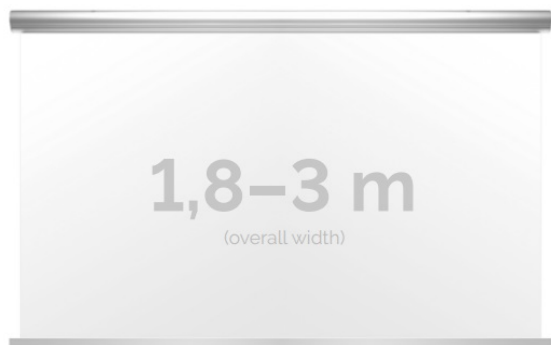

Inteligentna Elektronika

Ul. Raduńska 36A
83-333 Chmielno

Tel.: +48 730 90 60 90

E-mail: info@centrumprojekcji.pl

Nazwa

**Ekran Elektryczny Ścienno-Sufitowy
Kauber Blue Label 220 220x124 cm 16:9 99"
Clear Vision BL.169.220**

Cena

4 560,00 zł

Producent

Kauber

OPIS PRODUKTU

OPIS PRODUKTU:

Blue label to seria elektrycznych ekranów projekcyjnych w aluminiowych, anodowanych obudowach. Ponadczasowe wzornictwo oraz szeroki wybór powierzchni projekcyjnych powoduje, że są to najczęściej wybierane ekrany do kina domowego oraz sal konferencyjnych. W wersji Tensioned wyposażone są dodatkowo w specjalny system napinaczy, by uzyskać płaską powierzchnię projekcyjną.

NAJWAŻNIEJSZE CECHY PRODUKTU:

Ekran z napędem elektrycznym umożliwiającym jego rozwijanie/zwijanie (opcja 60 miesięcznej gwarancji na silnik ekranu) Wymiary powierzchni aktywnej na zamówienie Wał nawojowy z wmontowanym cichym napędem rurowym Aluminiowa, anodowana obudowa (w standardzie srebrny kolor) Przełącznik ścienny natynkowy marki Somfy (w standardzie)

OPCJE PERSONALIZACJI:

Format i wymiary ekranu Kolor obudowy (dowolnie wybrany z palety kolorów RAL, malowana proszkowo) Możliwość wyboru innych powierzchni projekcyjnych Możliwość wbudowania w silnik ekranu systemu sterowania radiowego z pilotem Niestandardowe opcje sterowania za pomocą podczerwieni / triggera 12v / triggera 230v Możliwość zamontowania ultracichego napędu rurowego

DANE TECHNICZNE:

Format:

1:14:316:916:10 dowolny

Dostępne powierzchnie:

Clear Vision: gain 1.0 Gray Pro: gain 0.8 Astral (projekcja obustronna): gain 2.8

Kolor obudowy:

biały

Dostępne sterowanie:

wbudowane radiowe a) ścienne (standard) b) zewnętrzne radiowe c) trigger 12V d) trigger 230V e) odbiornik IR/RS